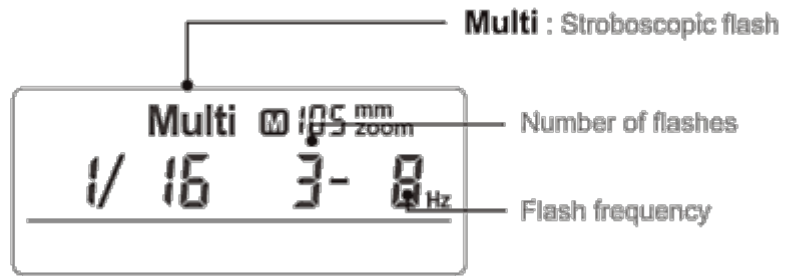

## Especificaciones

- Número guía 36 a ISO 100.
- Modos disponibles: TTL, Manual y Multi estroboscópico.
- Zoom desde 24 a 105 mm en modo Auto o Manual.
- Cabezal inclinable de -7º a 90º y rotatorio de 0º a 270º.
- Duración del destello del flash desde 1/350 a 1/20000 de segundo.
- Función FEB +/- 3 en incrementos de 1/3.
- Sincronización en 1ª, 2ª y alta velocidad HSS hasta 1/8000 de segundo.
- En modo Multi puede realizar hasta 90 disparos a 99 Hz.
- Función esclava: Maestro, Esclavo y Off Apagado.
- Grupos disponibles de trabajo A, B, C.
- Transmisión señal radio de 2.4Ghz. Alcance 30 metros.
- Canales operativos: 16 (1 a 16).
- Ayuda al enfoque AF en el centro desde 0.6 a 4 metros. En la periferia de 0.6 a 2.5 metros.
- Funcionamiento: 2x pilas AA (No incluidas).
- Tiempo de reciclaje de 0.1 a 2.2 segundos con pilas Fujitsu AA o EneLoop Pro AA.
- Número de flashes con pilas Fujitsu o EneLoop Pro: 210 disparos.
- El flash TT350 Canon, Nikon, Sony, Olympus-Panasonic, Fuji se pueden sincronizar mediante la zapata, de forma wireless.
- Dimensiones de 140 x 62 x 38 mm.
- Peso de 200 gramos (sin pilas)

## Modos de funcionamiento