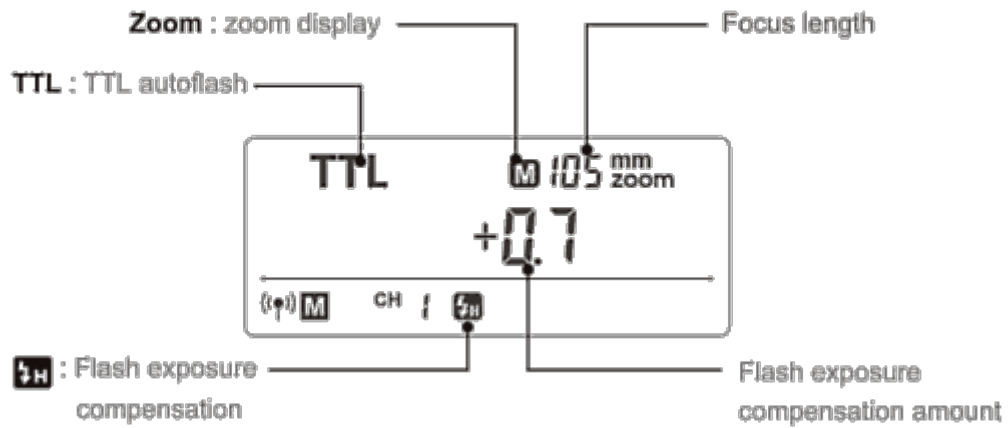

TTL

TTL Autoflash