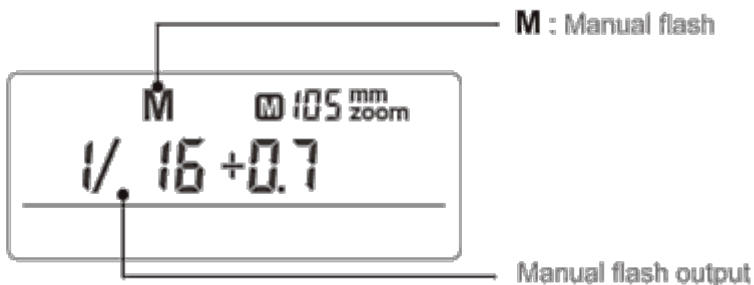

Modos de funcionamiento

Manual

M Manual Flash