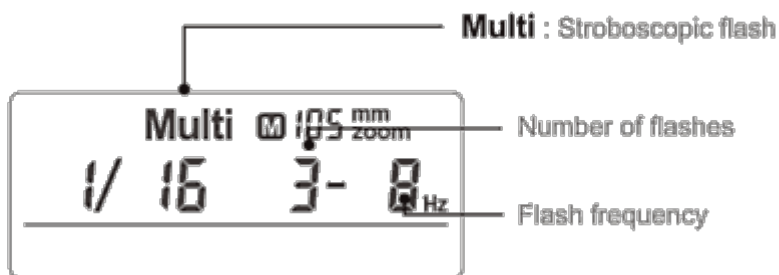

Estroboscopio

Multi Flash