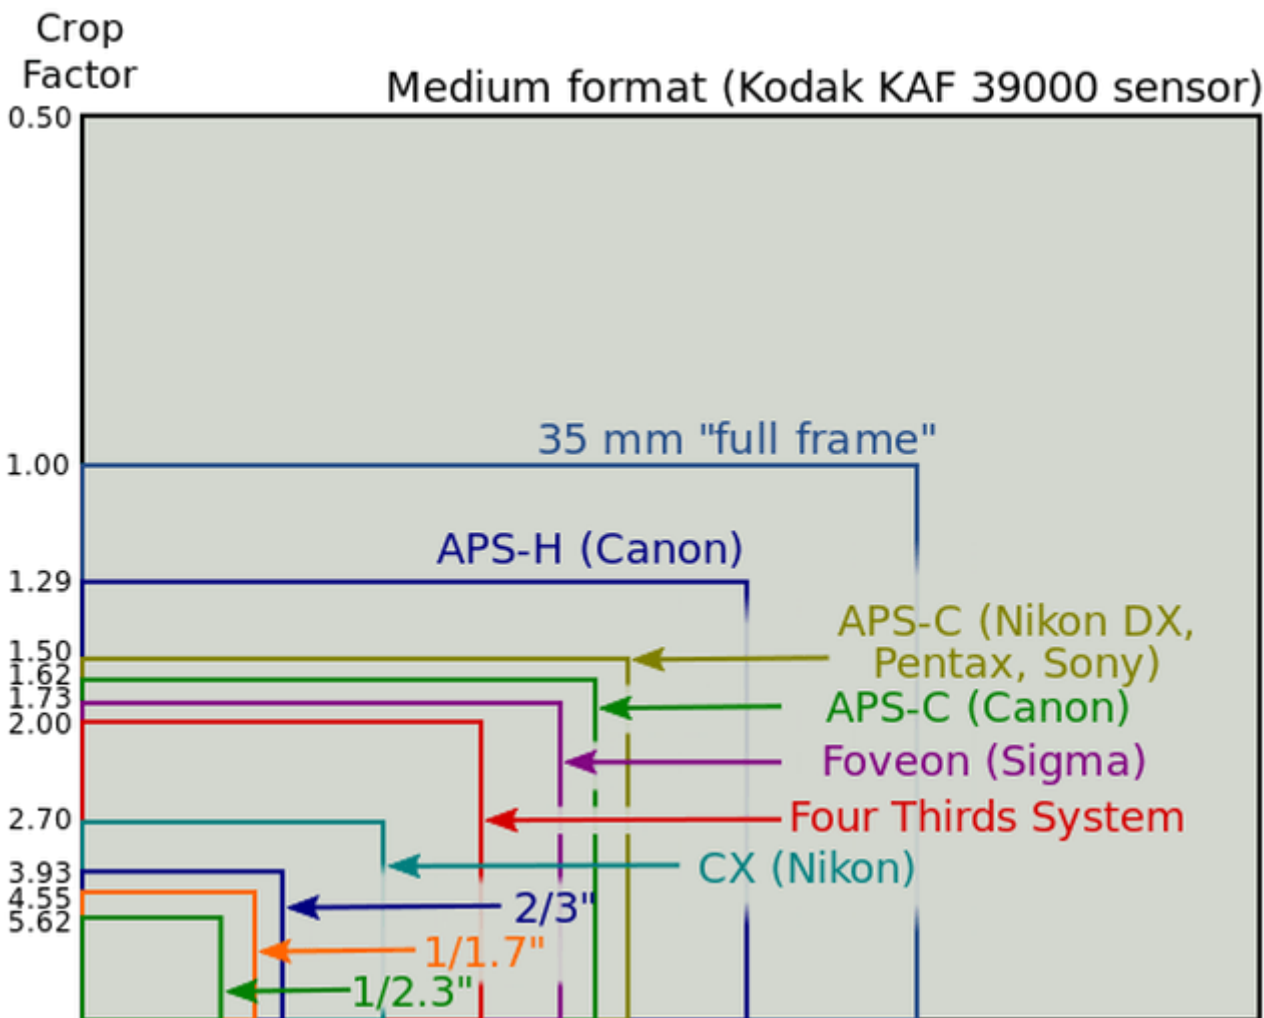

# Óptica: Formatos del sensor

## Diferentes tamaños de sensor

- En las cámaras digitales existen multitud de tamaños diferentes de sensor, dependiendo del fabricante y del modelo de la cámara.

- Esto influirá, entre otras cosas, en el ángulo de visión obtenido con un objetivo determinado, pues su distancia focal efectiva variará de un tamaño de sensor a otro.
- Así un objetivo de focal impresa 50mm, tendrá diferente focal efectiva en un sensor **Full Frame** (FF) que en uno APS-C.
- Dicho de otra manera, un objetivo de 50 mm para un sensor FF no tiene el mismo ángulo de visión que uno de 50 mm para un sensor APS-C.

## Cálculo de la focal efectiva según el tamaño del sensor

- El ancho de un sensor FF es de 36 mm.
- **La distancia focal efectiva se calcula multiplicando la focal impresa en el objetivo por un factor de multiplicación:**

*Distancia focal efectiva = Distancia focal impresa × Factor de multiplicacion*

*Factor de multiplicacion =  $\frac{\text{Ancho del sensor Full Frame (36mm)}}{\text{Ancho del sensor de la camara}}$*

- El ancho del sensor de la cámara puede consultarse en la página del fabricante de la misma.
-  **Ejemplo: Fujifilm X-E1**
  - En esta cámara el sensor es de **formato APS-C** con un tamaño del sensor CMOS de 23.6mm×15.6mm, siendo **23.6mm de ancho**.
  - De esta manera, el **factor de multiplicación** para esta cámara es de 36 / 23.6 ≈ **1.5**.
  - Así, **un objetivo de 50mm equivaldrá a 50 \* 1.5 ≈ un objetivo de 75 mm de focal efectiva**, es decir en el sistema FF.
  - Y un **zoom 75~300 mm** en 35mm equivaldrá a otro de **113~450 mm** en APS-C.
- Sabiendo ya la focal efectiva del objetivo se puede consultar su ángulo de visión en el apartado de [distancia focal](#).