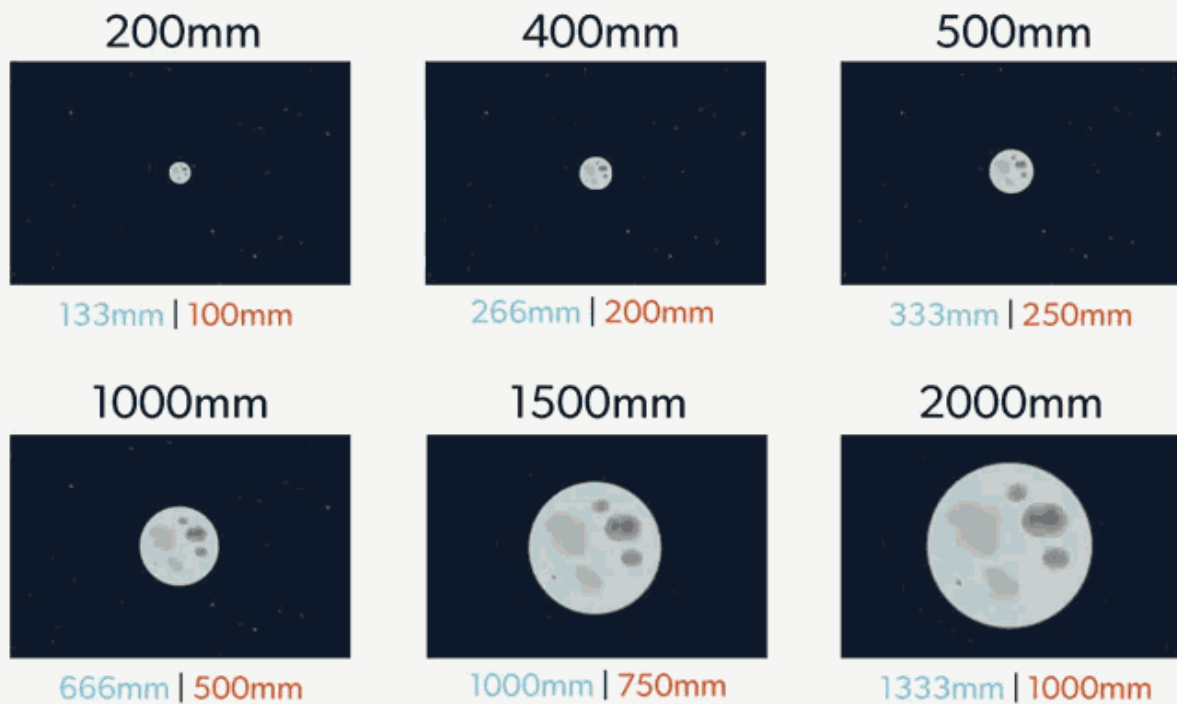

Distancia Focal vs Tamaño de la Luna

Distancia Focal para Formato Completo | APS-C | Micro 4/3

photopills.com

Enlaces

1. [Cálculo del ángulo de visión](#)
2. [Usar objetivos antiguos de cámaras analógicas en cámaras digitales](#)
3. [El factor de recorte de tu cámara](#)

From: <https://www.euloxio.myds.me/dokuwiki/> - Euloxio wiki

Permanent link: <https://www.euloxio.myds.me/dokuwiki/doku.php/doc:foto:opt_focal:inicio>

Last update: 2026/01/01 13:33