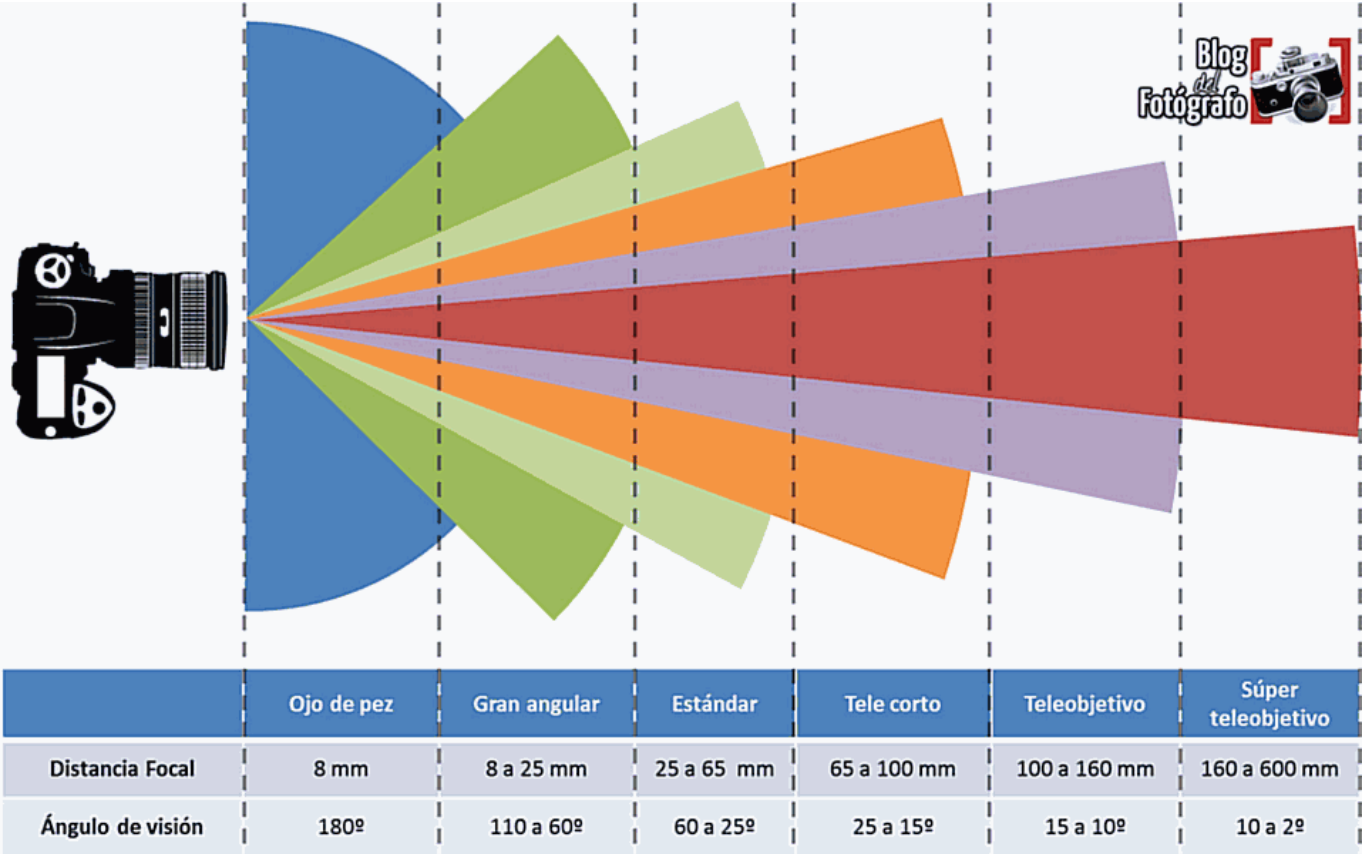

Óptica: Distancia focal

Definición

La **distancia focal de un objetivo** es la distancia que existe, expresada en milímetros, entre el sensor (plano focal) y el centro óptico de la lente.

Centro óptico. Es el punto en donde los rayos de luz se cruzan dentro del objetivo y son dirigidos hacia el sensor. Dicho punto se encuentra muy cercano a donde se encuentra el diafragma.

Distancia focal efectiva. Entenderemos por distancia focal efectiva aquella que tendría el objetivo en el sistema full frame de 35 mm. Dependerá del [tamaño del sensor](#) que tenga la cámara.

Ángulo de visión

- Es el ancho de la escena que abarca una fotografía. Se mide en grados. El alto dependerá de la relación anchura/altura del sensor de la cámara.
- **A menor focal mayor ángulo, y viceversa.**
- A continuación se muestran ejemplos de ángulos de visión según la focal efectiva del objetivo:
 - **Ojo de pez:** Focal de 8 mm, ángulo de 180°.
 - **Gran angular:** Focales de 8 a 25 mm, ángulos de 110° a 60°.
 - **Estándar:** Focales de 25 a 65 mm, ángulos de 60° a 25°.
 - **Tele corto:** Focales de 65 a 100 mm, ángulos de 25° a 15°.
 - **Teleobjetivo:** Focales de 100 a 160 mm, ángulos de 15° a 10°.
 - **Super teleobjetivo:** Focales de 160 a 600 mm, ángulos de 10° a 2°.

Temas apropiados

- **8 a 25 mm** / Paisajes: Cascadas, montañas, panorámicas, arquitectura...
- **25 a 135mm** / Eventos sociales: Fiestas, desfiles, bodas, retratos, mascotas...
- **80 a 200mm** / Acción: Esquí, natación, pesca, ciclismo, tenis, atletismo...
- **100 a 300mm** / Aventura: Pájaros, vida salvaje, fútbol, motocross, carreras...