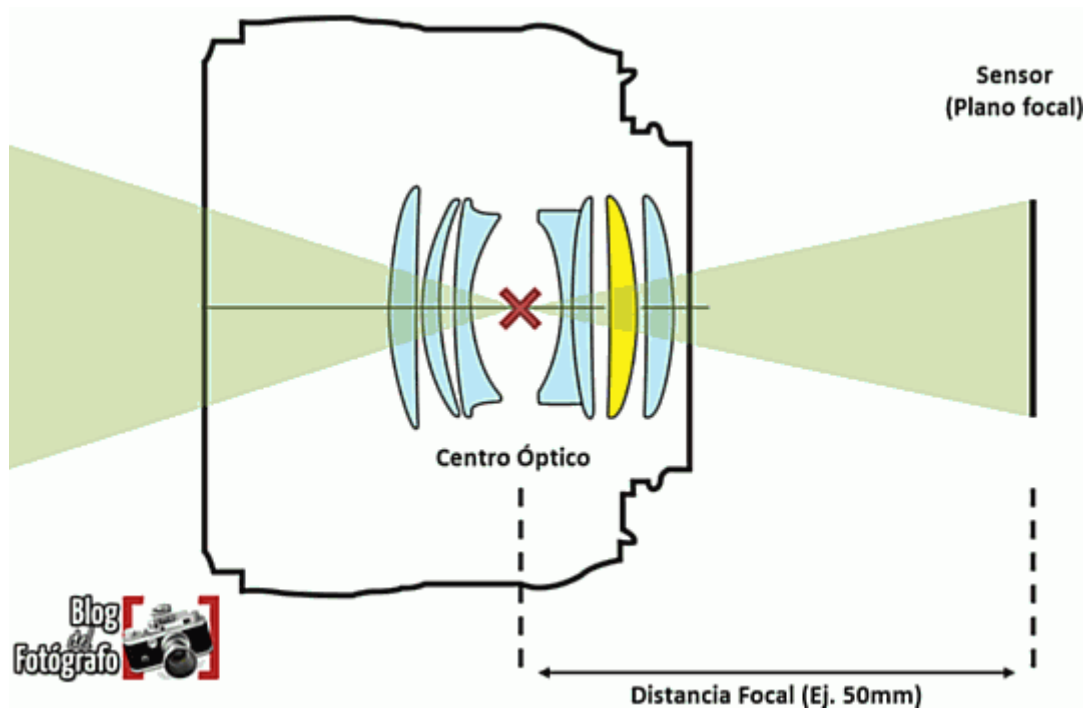

Óptica: Distancia focal

Definición

La **distancia focal de un objetivo** es la distancia que existe, expresada en milímetros, entre el sensor (plano focal) y el centro óptico de la lente.

Centro óptico. Es el punto en donde los rayos de luz se cruzan dentro del objetivo y son dirigidos hacia el sensor. Dicho punto se encuentra muy cercano a donde se encuentra el diafragma.

Distancia focal efectiva. Entenderemos por distancia focal efectiva aquella que tendría el objetivo en el sistema full frame de 35 mm. Dependerá del [tamaño del sensor](#) que tenga la cámara.

Ángulo de visión

- Es el ancho de la escena que abarca una fotografía. Se mide en grados. El alto dependerá de la relación anchura/altura del sensor de la cámara.
- **A menor focal mayor ángulo, y viceversa.**
- A continuación se muestran ejemplos de ángulos de visión según la focal efectiva del objetivo:
 - **Ojo de pez:** Focal de 8 mm, ángulo de 180°.
 - **Gran angular:** Focales de 8 a 25 mm, ángulos de 110° a 60°.
 - **Estándar:** Focales de 25 a 65 mm, ángulos de 60° a 25°.
 - **Tele corto:** Focales de 65 a 100 mm, ángulos de 25° a 15°.
 - **Teleobjetivo:** Focales de 100 a 160 mm, ángulos de 15° a 10°.
 - **Super teleobjetivo:** Focales de 160 a 600 mm, ángulos de 10° a 2°.

Temas apropiados

- **8 a 25 mm** / Paisajes: Cascadas, montañas, panorámicas, arquitectura...
- **25 a 135mm** / Eventos sociales: Fiestas, desfiles, bodas, retratos, mascotas...
- **80 a 200mm** / Acción: Esquí, natación, pesca, ciclismo, tenis, atletismo...
- **100 a 300mm** / Aventura: Pájaros, vida salvaje, fútbol, motocross, carreras...