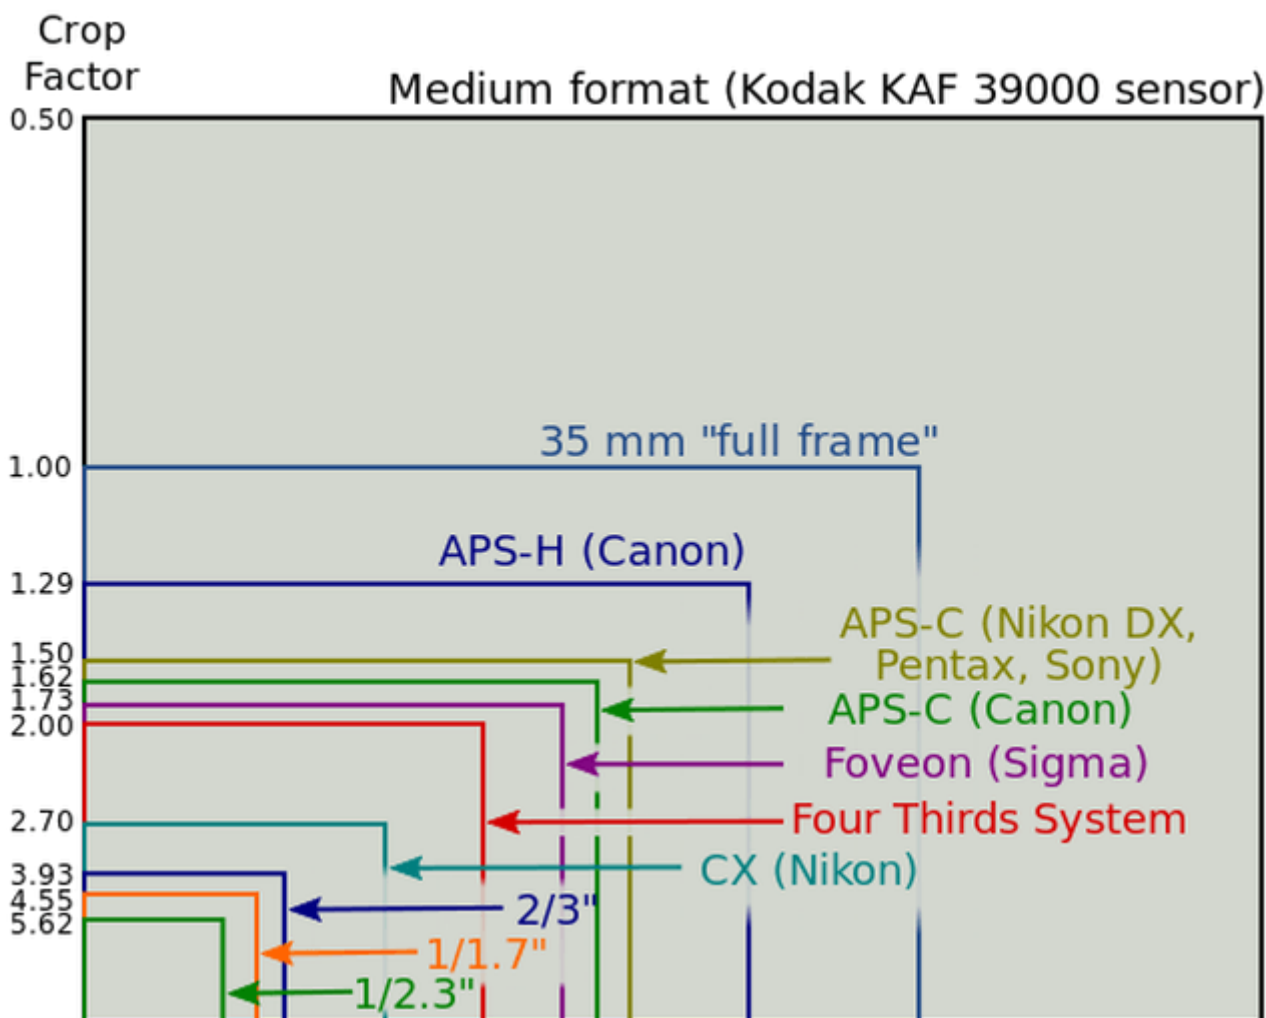

Óptica: Formatos del sensor

Diferentes tamaños de sensor

- En las cámaras digitales existen multitud de tamaños diferentes de sensor, dependiendo del fabricante y del modelo de la cámara.

- Esto influirá, entre otras cosas, en el ángulo de visión obtenido con un objetivo determinado, pues su distancia focal efectiva variará de un tamaño de sensor a otro.
- Así un objetivo de focal impresa 50mm, tendrá diferente focal efectiva en un sensor **Full Frame** (FF) que en uno APS-C.
- Dicho de otra manera, un objetivo de 50 mm para un sensor FF no tiene el mismo ángulo de visión que uno de 50 mm para un sensor APS-C.

Cálculo de la focal efectiva según el tamaño del sensor

- El ancho de un sensor FF es de 36 mm.
- **La distancia focal efectiva se calcula multiplicando la focal impresa en el objetivo por un factor de multiplicación:**

Distancia focal efectiva = Distancia focal impresa × Factor de multiplicacion

$$\text{Factor de multiplicacion} = \frac{\text{Ancho del sensor Full Frame (36mm)}}{\text{Ancho del sensor de la camara}}$$

- El ancho del sensor de la cámara puede consultarse en la página del fabricante de la misma.
-  **Ejemplo: Fujifilm X-E1**
 - En esta cámara el sensor es de **formato APS-C** con un tamaño del sensor CMOS de 23.6mm×15.6mm, siendo **23.6mm de ancho**.
 - De esta manera, el **factor de multiplicación** para esta cámara es de 36 / 23.6 ≈ **1.5**.
 - Así, **un objetivo de 50mm equivaldrá a 50 * 1.5 ≈ un objetivo de 75 mm de focal efectiva**, es decir en el sistema FF.
 - Y un **zoom 75~300 mm** en 35mm equivaldrá a otro de **113~450 mm** en APS-C.
- Sabiendo ya la focal efectiva del objetivo se puede consultar su ángulo de visión en el apartado de [distancia focal](#).