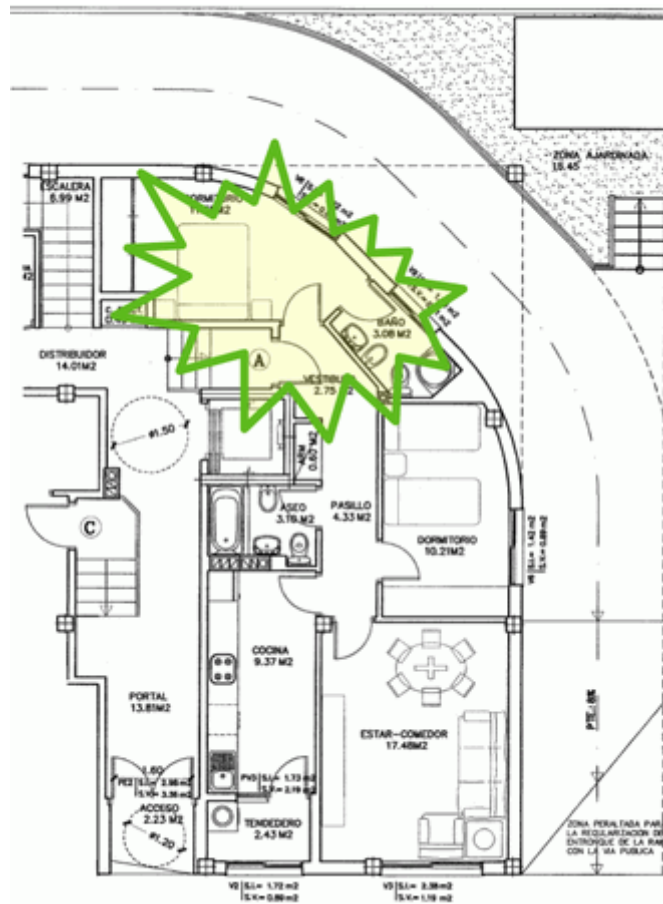

# Piso Bajo A

## 85 000 €

- [Plano](#)
- [Entrada/Pasillo](#)
- [Cocina](#)
- [Salón](#)
- [Ducha pasillo](#)
- [Habitacion 1](#)
- [Habitacion 2](#)

- **Superficie:** 72,71 m<sup>2</sup>
- **Habitaciones:** 2, exteriores
- **Baños:** 2, con duchas, uno exterior
- **Cocina amueblada:** No
- **Termo para agua caliente:** Si
- **Trastero y garaje:** Si
- **Contacto:** [pisoscorne@gmail.com](mailto:pisoscorne@gmail.com)