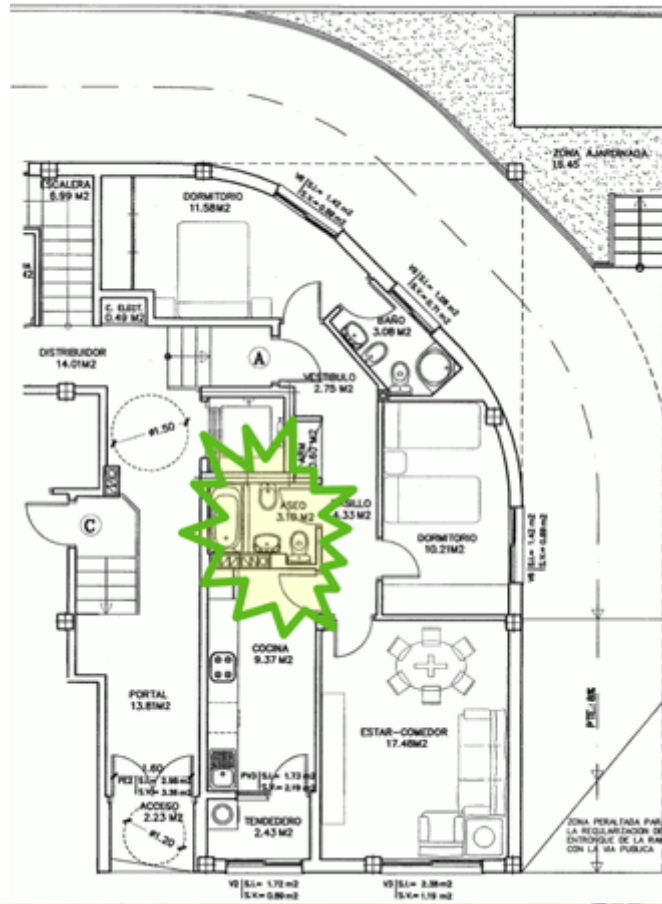

# Piso Bajo A

## 85 000 €

- [Plano](#)
- [Entrada/Pasillo](#)
- [Cocina](#)
- [Salón](#)
- [Ducha pasillo](#)
- [Habitacion 1](#)
- [Habitacion 2](#)

- **Superficie:** 72,71 m<sup>2</sup>
- **Habitaciones:** 2, exteriores
- **Baños:** 2, con duchas, uno exterior
- **Cocina amueblada:** No
- **Termo para agua caliente:** Si
- **Trastero y garaje:** Si
- **Contacto:** [pisoscorne@gmail.com](mailto:pisoscorne@gmail.com)