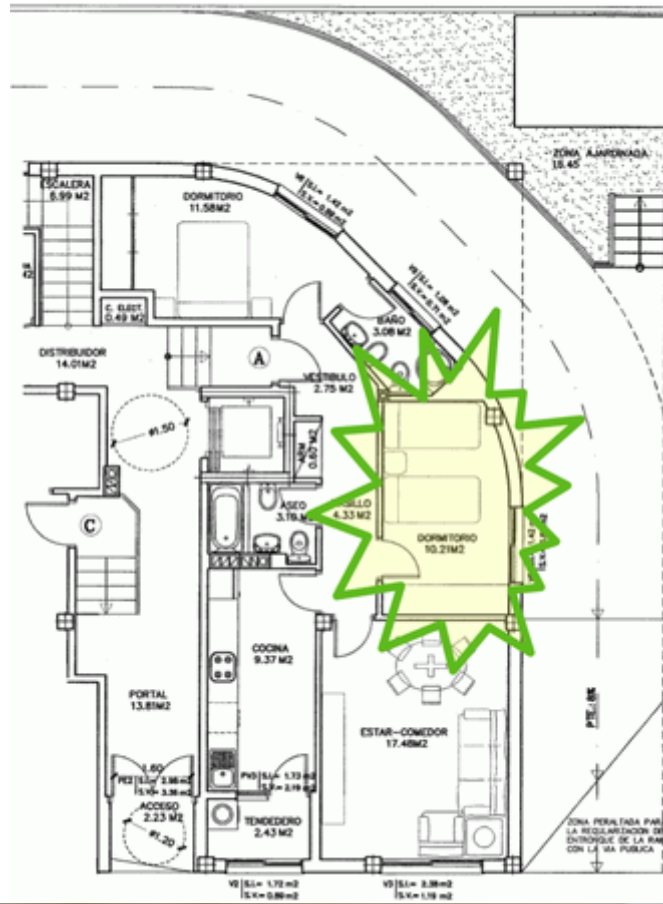

# Piso Bajo A

## 85 000 €

- [Plano](#)
- [Entrada/Pasillo](#)
- [Cocina](#)
- [Salón](#)
- [Ducha pasillo](#)
- [Habitacion 1](#)
- [Habitacion 2](#)

- **Superficie:** 72,71 m<sup>2</sup>
- **Habitaciones:** 2, exteriores
- **Baños:** 2, con duchas, uno exterior
- **Cocina amueblada:** No
- **Termo para agua caliente:** Si
- **Trastero y garaje:** Si
- **Contacto:** [pisoscorne@gmail.com](mailto:pisoscorne@gmail.com)