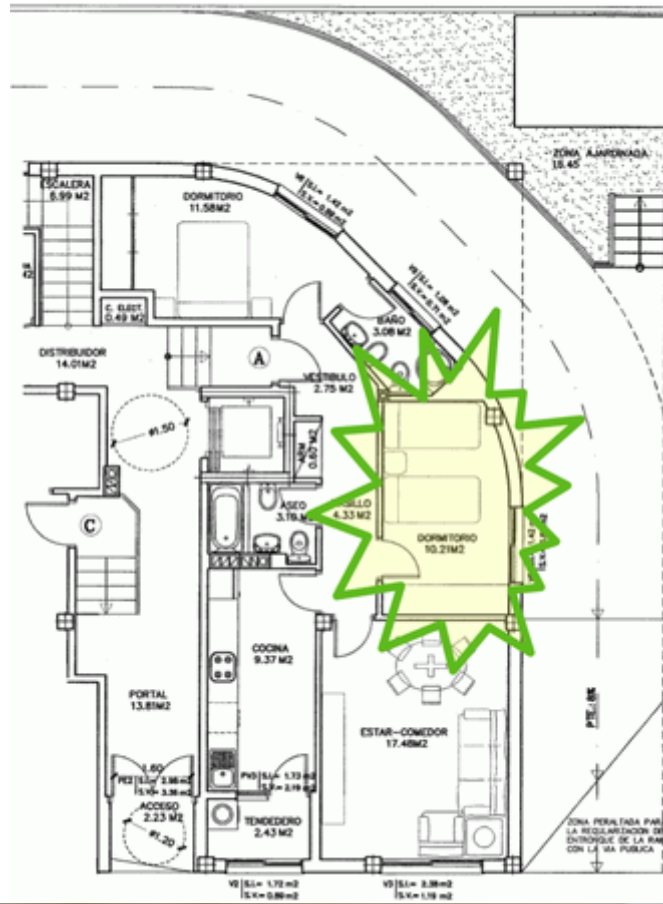

Piso Bajo A

85 000 €

- [Plano](#)
- [Entrada/Pasillo](#)
- [Cocina](#)
- [Salón](#)
- [Ducha pasillo](#)
- [Habitacion 1](#)
- [Habitacion 2](#)

- **Superficie:** 72,71 m²
- **Habitaciones:** 2, exteriores
- **Baños:** 2, con duchas, uno exterior
- **Cocina amueblada:** No
- **Termo para agua caliente:** Si
- **Trastero y garaje:** Si
- **Contacto:** pisoscorne@gmail.com