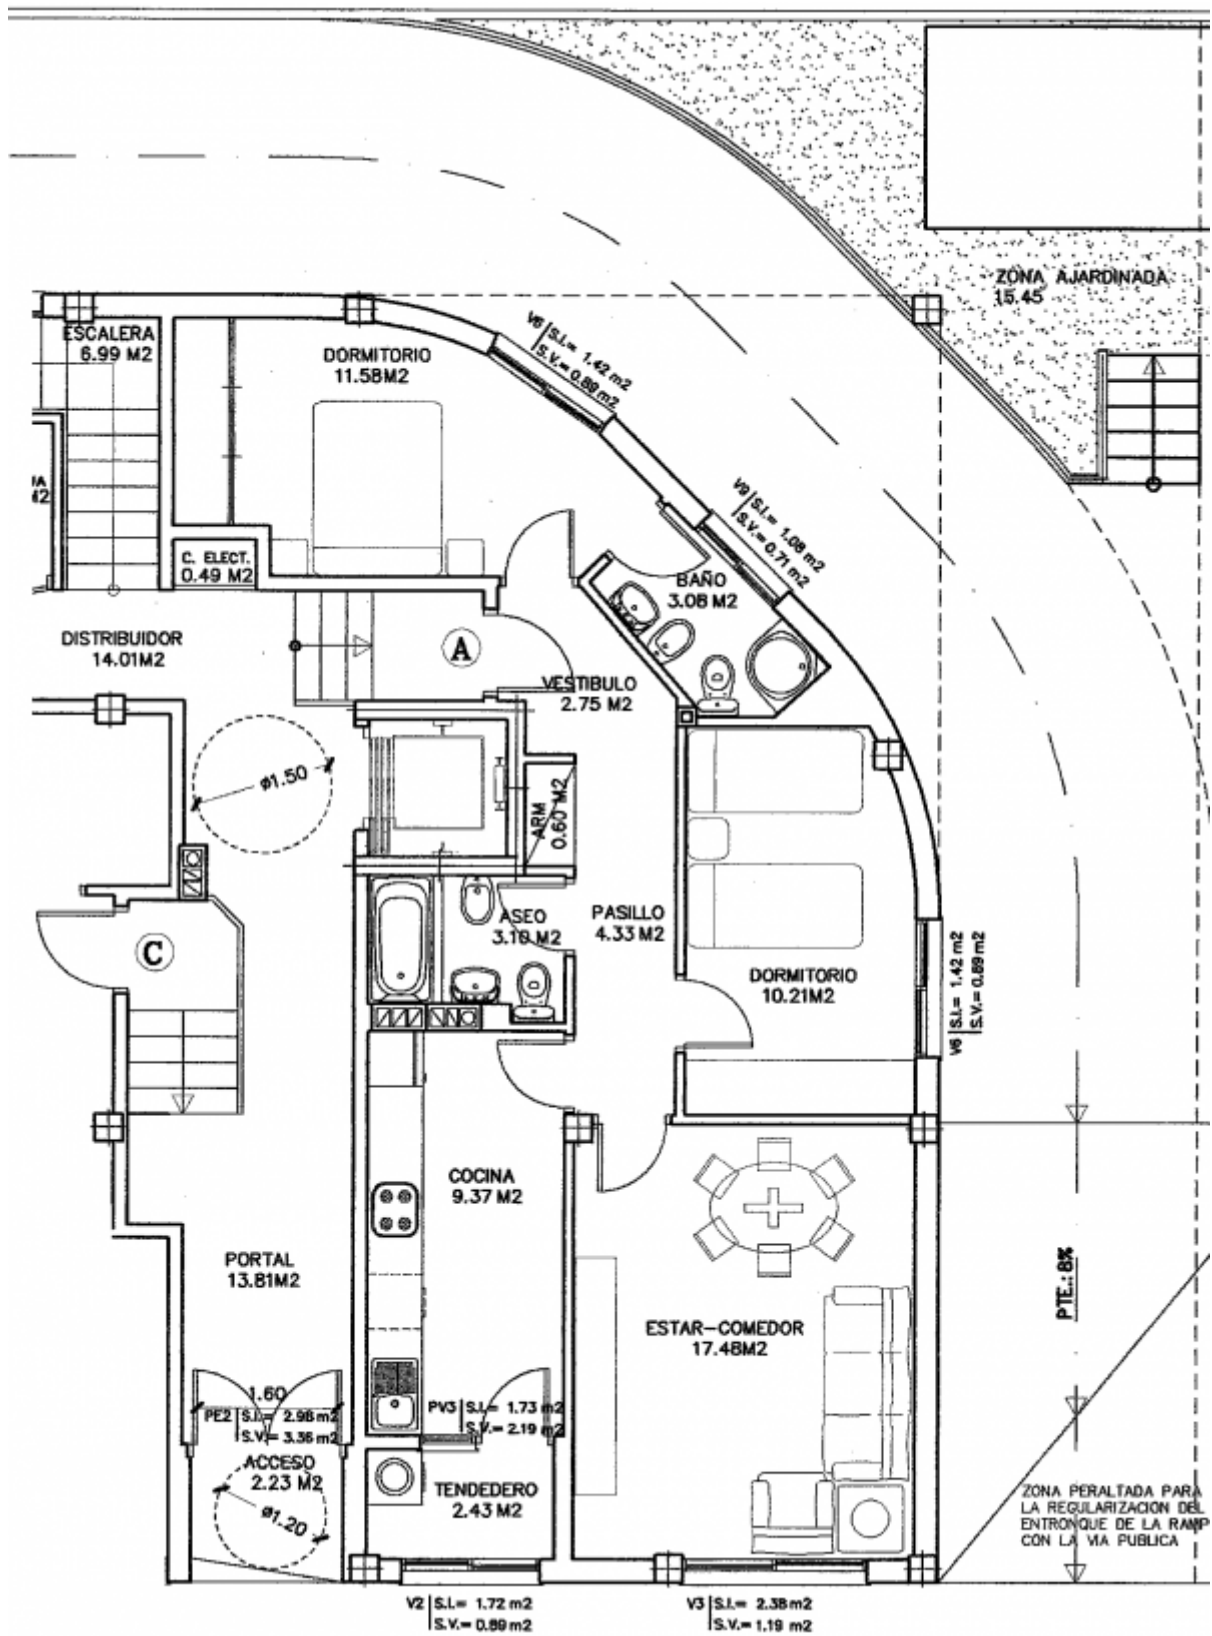

Piso Bajo A

85 000 €

- [Plano](#)
- [Entrada/Pasillo](#)
- [Cocina](#)
- [Salón](#)
- [Ducha pasillo](#)
- [Habitacion 1](#)
- [Habitacion 2](#)

- **Superficie:** 72,71 m²
- **Habitaciones:** 2, exteriores
- **Baños:** 2, con duchas, uno exterior
- **Cocina amueblada:** No
- **Termo para agua caliente:** Si
- **Trastero y garaje:** Si
- **Contacto:** pisoscorne@gmail.com