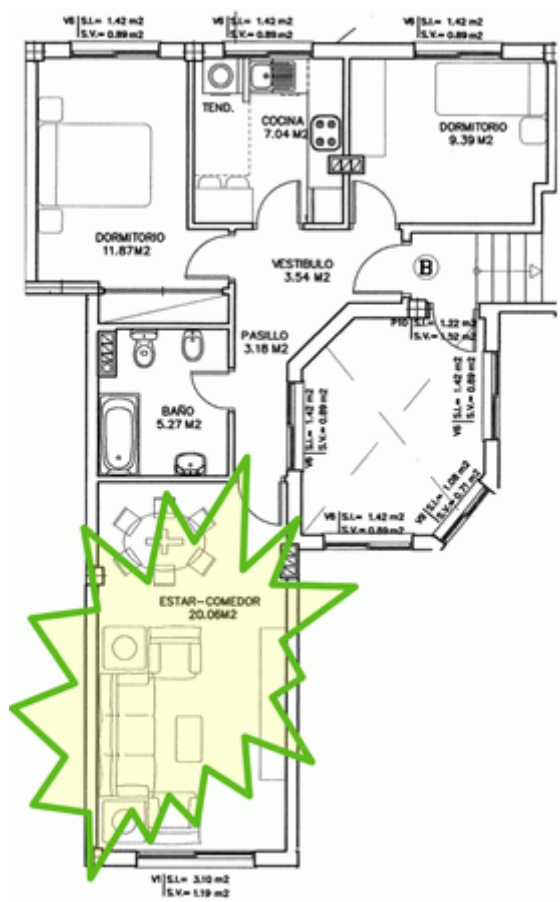

Piso Bajo B

Reservado

- [Plano](#)
 - [Entrada/Pasillo](#)
 - [Cocina](#)
 - [Salón](#)
 - [Baño pasillo](#)
 - [Habitacion 1](#)
 - [Habitacion 2](#)
-
- **Superficie:** 70,59 m²
 - **Habitaciones:** 2, exteriores
 - **Baños:** 1, con bañera
 - **Cocina amueblada:** No
 - **Termo para agua caliente:** Si
 - **Trastero y garaje:** Si
 - **Contacto:** pisoscorne@gmail.com