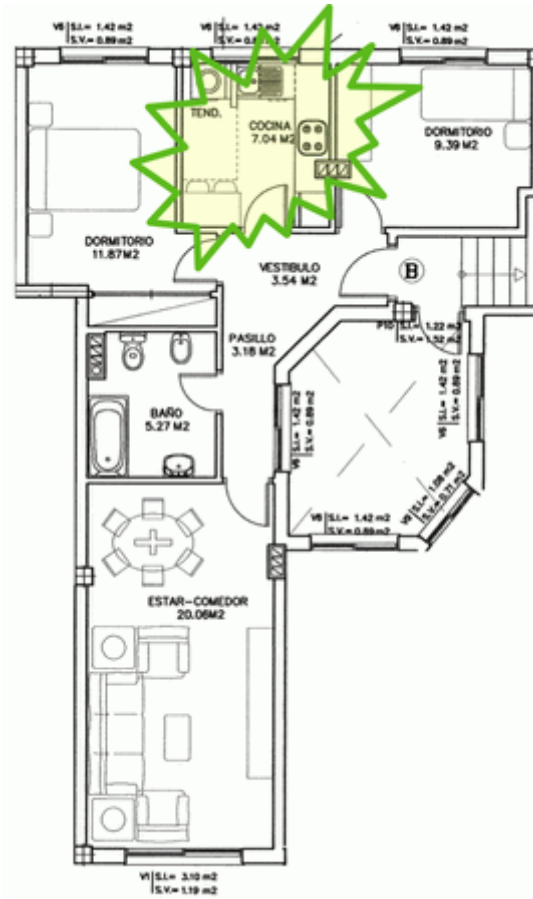

Piso Bajo B

Reservado

- [Plano](#)
- [Entrada/Pasillo](#)
- [Cocina](#)
- [Salón](#)
- [Baño pasillo](#)
- [Habitacion 1](#)
- [Habitacion 2](#)

- **Superficie:** 70,59 m²
- **Habitaciones:** 2, exteriores
- **Baños:** 1, con bañera
- **Cocina amueblada:** No
- **Termo para agua caliente:** Si
- **Trastero y garaje:** Si
- **Contacto:** pisoscorne@gmail.com