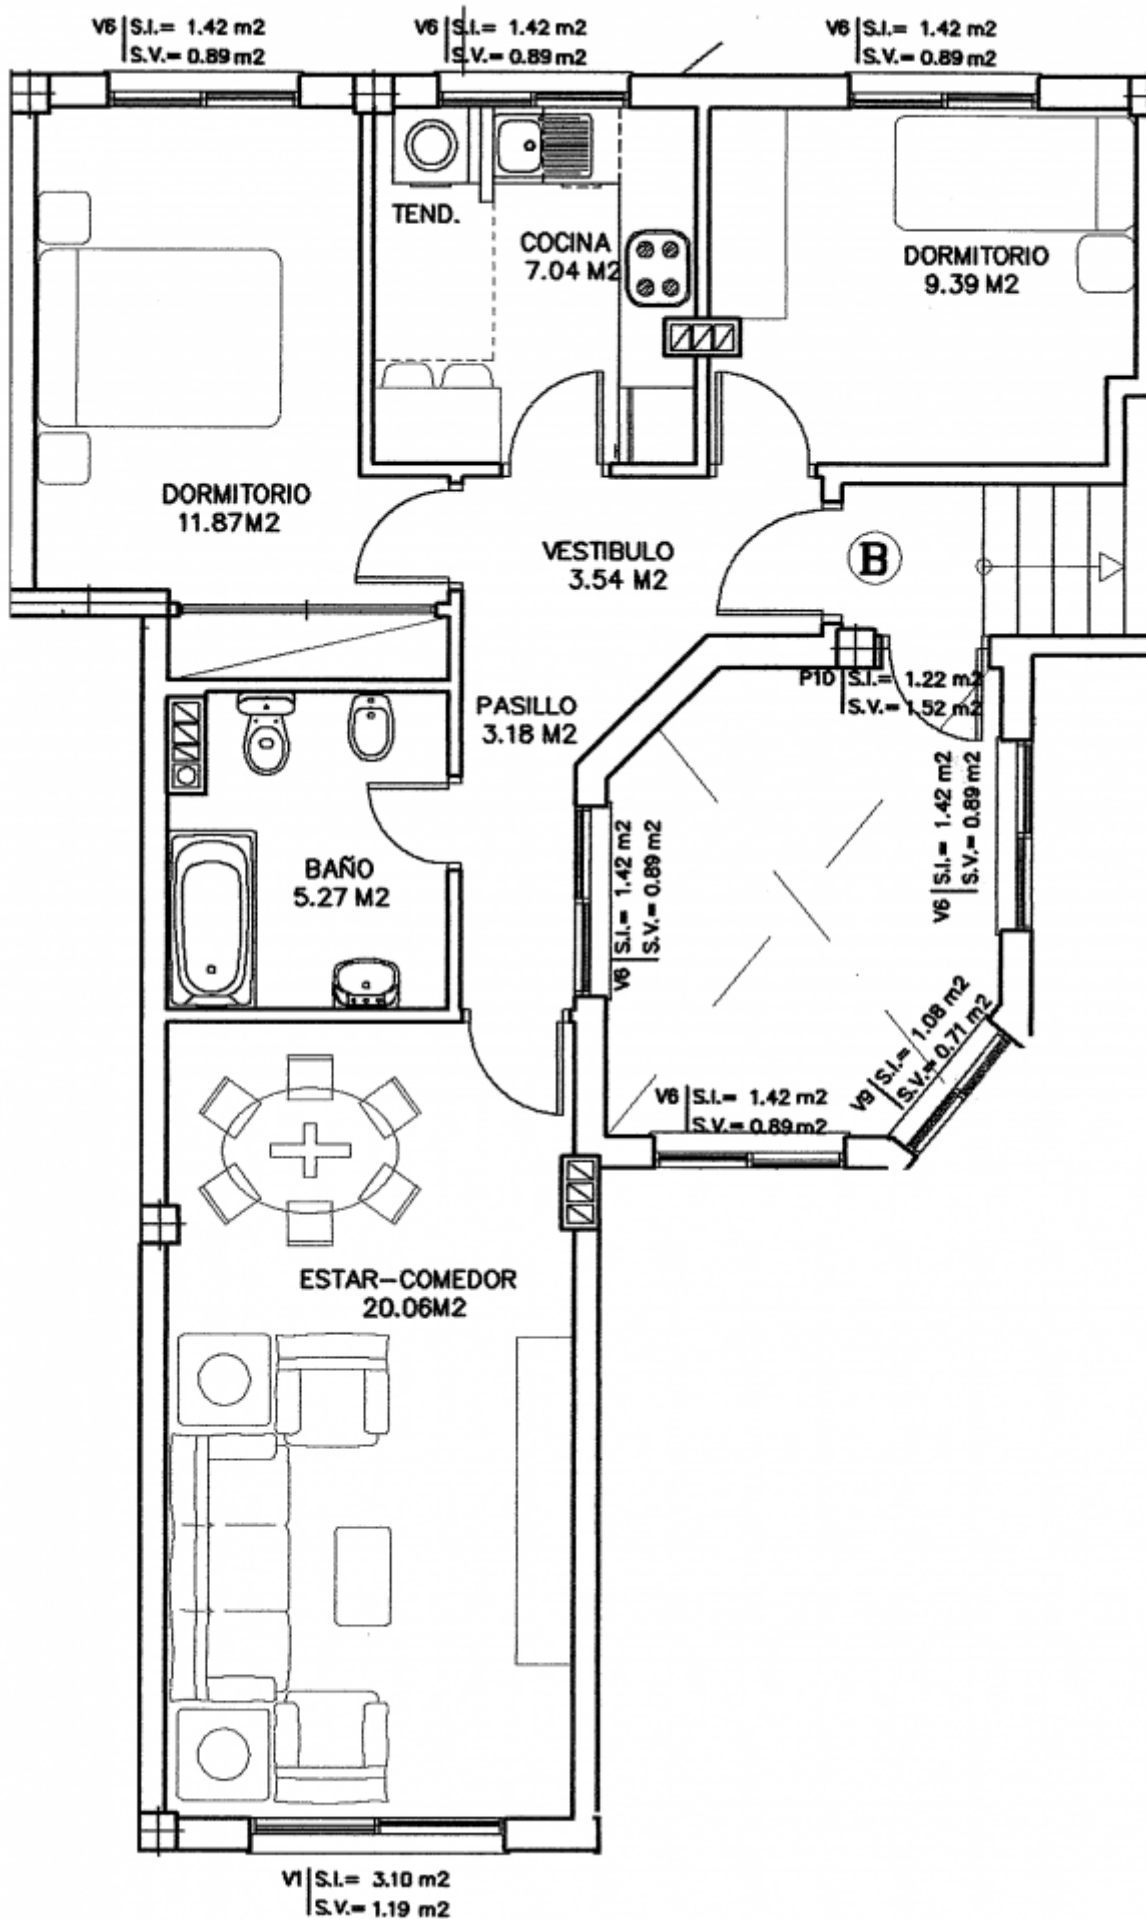

Piso Bajo B

Reservado

- [Plano](#)
 - [Entrada/Pasillo](#)
 - [Cocina](#)
 - [Salón](#)
 - [Baño pasillo](#)
 - [Habitacion 1](#)
 - [Habitacion 2](#)
-
- **Superficie:** 70,59 m²
 - **Habitaciones:** 2, exteriores
 - **Baños:** 1, con bañera
 - **Cocina amueblada:** No
 - **Termo para agua caliente:** Si
 - **Trastero y garaje:** Si
 - **Contacto:** pisoscorne@gmail.com