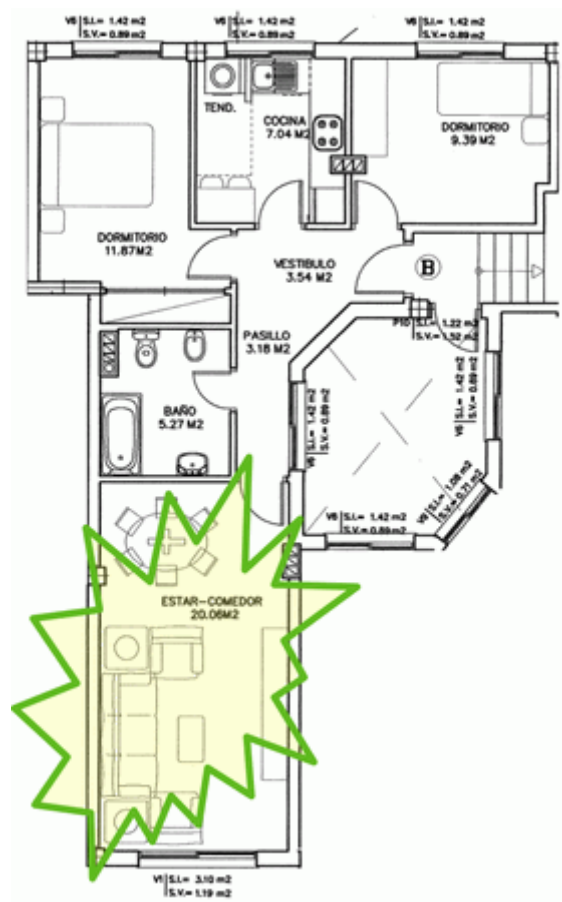

Piso Bajo B

Reservado

- [Plano](#)
- [Entrada/Pasillo](#)
- [Cocina](#)
- [Salón](#)
- [Baño pasillo](#)
- [Habitacion 1](#)
- [Habitacion 2](#)

- **Superficie:** 70,59 m²
- **Habitaciones:** 2, exteriores
- **Baños:** 1, con bañera
- **Cocina amueblada:** No
- **Termo para agua caliente:** Si
- **Trastero y garaje:** Si
- **Contacto:** pisoscorne@gmail.com