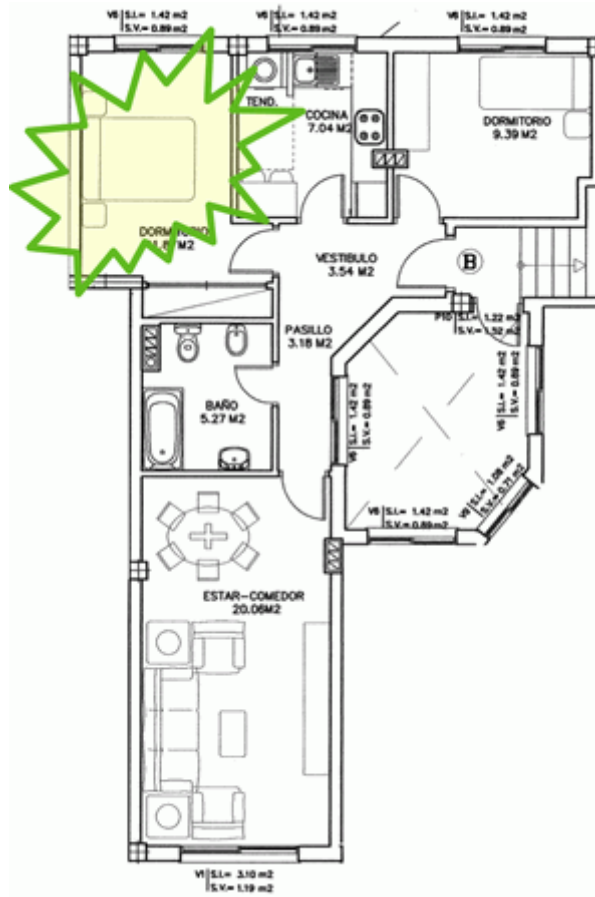

Piso Bajo B

Reservado

- [Plano](#)
- [Entrada/Pasillo](#)
- [Cocina](#)
- [Salón](#)
- [Baño pasillo](#)
- [Habitacion 1](#)
- [Habitacion 2](#)

- **Superficie:** 70,59 m²
- **Habitaciones:** 2, exteriores
- **Baños:** 1, con bañera
- **Cocina amueblada:** No
- **Termo para agua caliente:** Si
- **Trastero y garaje:** Si
- **Contacto:** pisoscorne@gmail.com