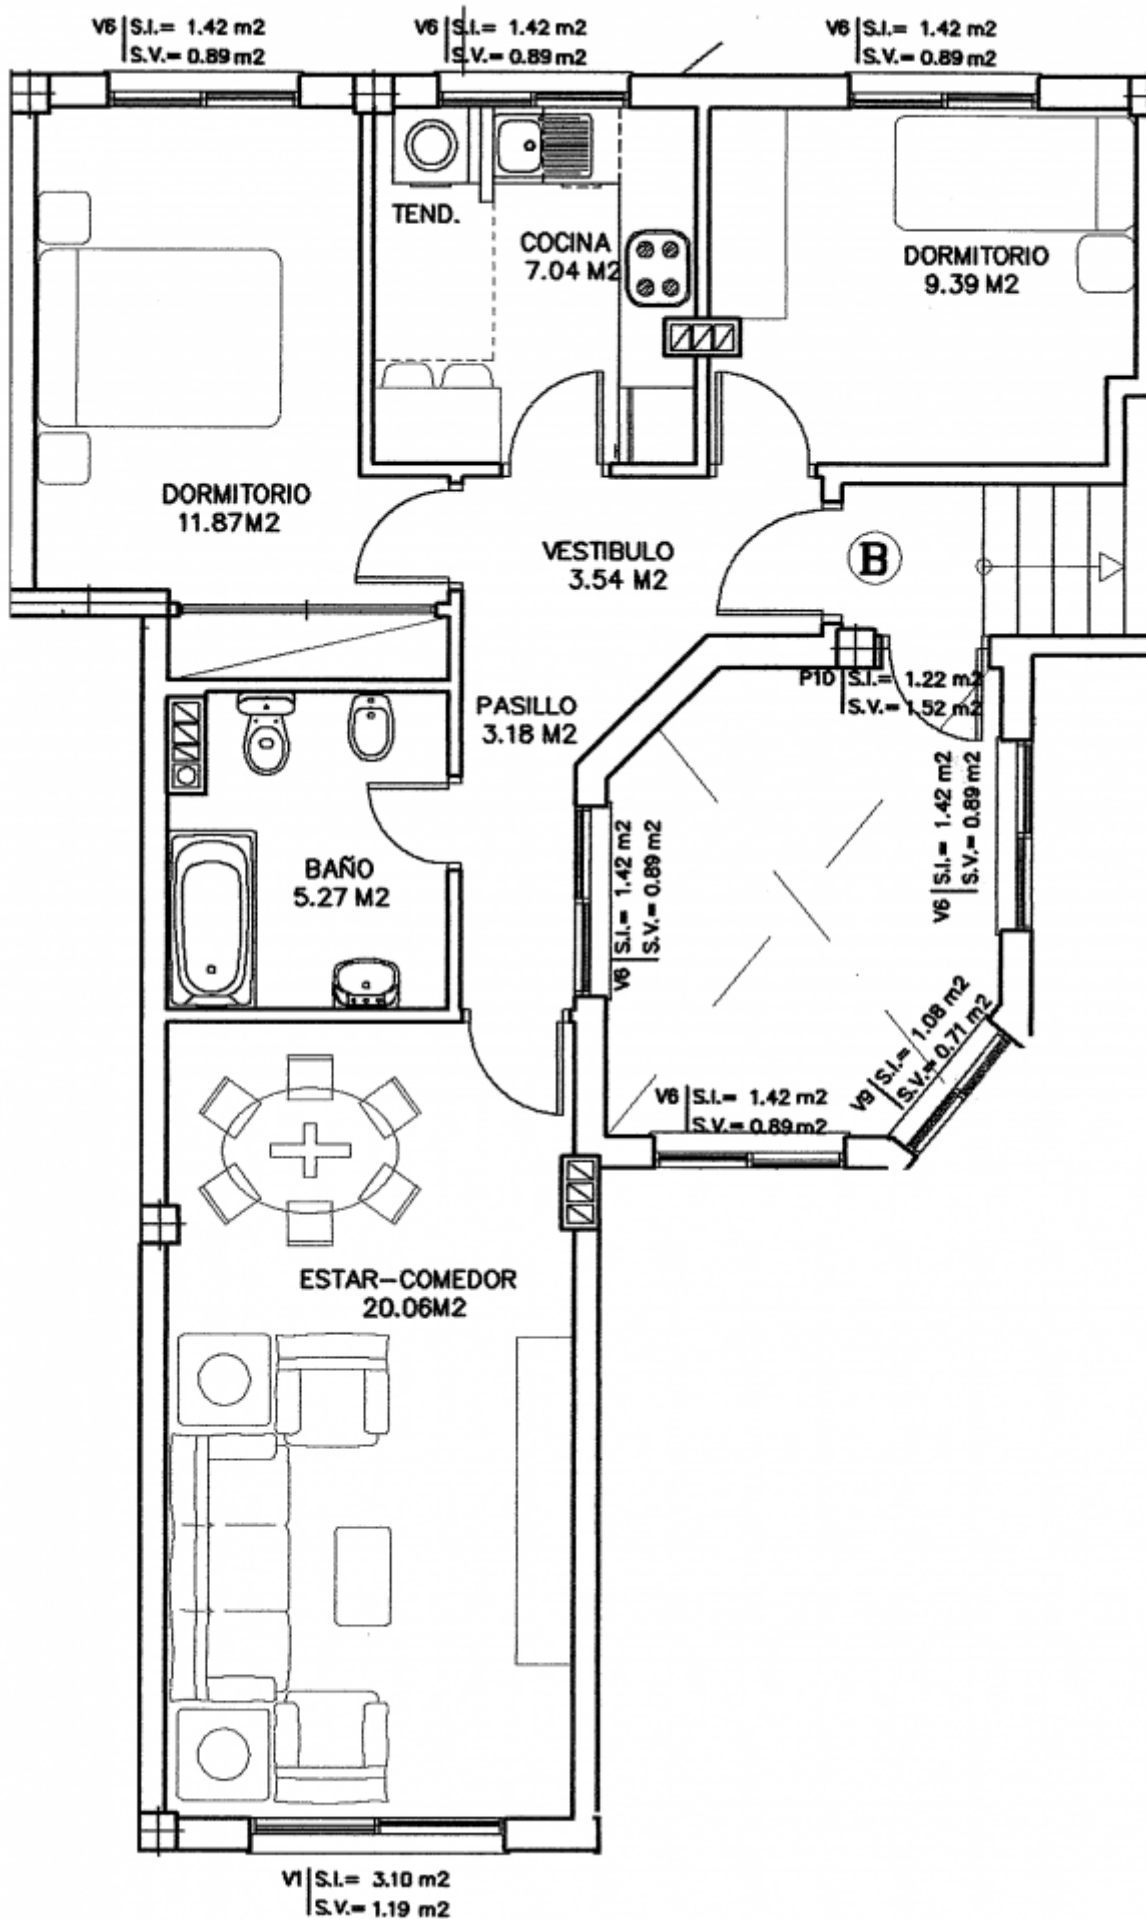

Piso Bajo B

Reservado

- [Plano](#)
- [Entrada/Pasillo](#)
- [Cocina](#)
- [Salón](#)
- [Baño pasillo](#)
- [Habitacion 1](#)
- [Habitacion 2](#)

- **Superficie:** 70,59 m²
- **Habitaciones:** 2, exteriores
- **Baños:** 1, con bañera
- **Cocina amueblada:** No
- **Termo para agua caliente:** Si
- **Trastero y garaje:** Si
- **Contacto:** pisoscorne@gmail.com