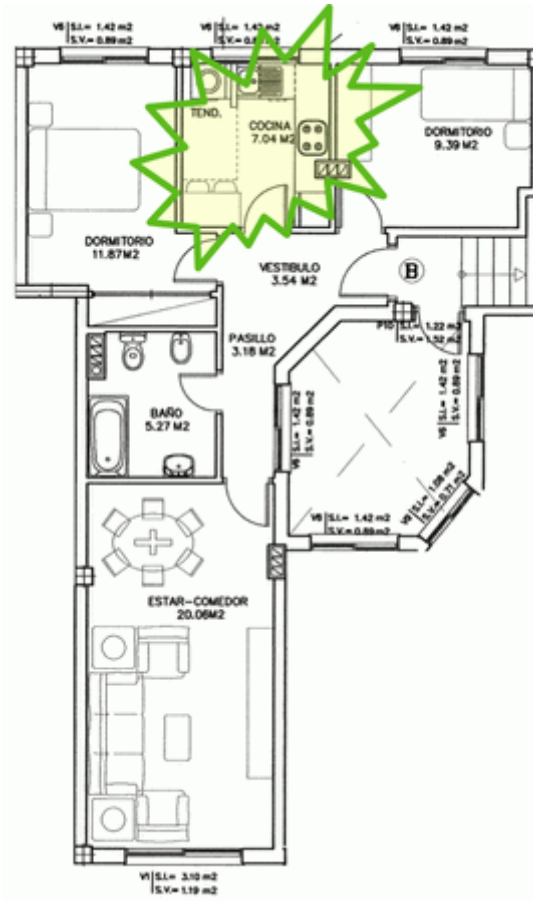

Piso Bajo B

Reservado

- [Plano](#)
 - [Entrada/Pasillo](#)
 - [Cocina](#)
 - [Salón](#)
 - [Baño pasillo](#)
 - [Habitacion 1](#)
 - [Habitacion 2](#)
-
- **Superficie:** 70,59 m²
 - **Habitaciones:** 2, exteriores
 - **Baños:** 1, con bañera
 - **Cocina amueblada:** No
 - **Termo para agua caliente:** Si
 - **Trastero y garaje:** Si
 - **Contacto:** pisoscorne@gmail.com