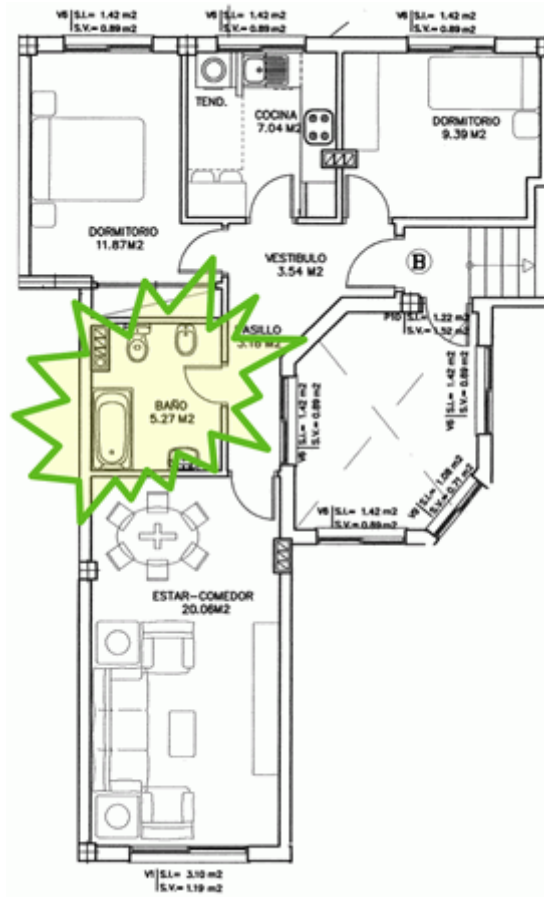

Piso Bajo B

Reservado

- [Plano](#)
 - [Entrada/Pasillo](#)
 - [Cocina](#)
 - [Salón](#)
 - [Baño pasillo](#)
 - [Habitacion 1](#)
 - [Habitacion 2](#)
-
- **Superficie:** 70,59 m²
 - **Habitaciones:** 2, exteriores
 - **Baños:** 1, con bañera
 - **Cocina amueblada:** No
 - **Termo para agua caliente:** Si
 - **Trastero y garaje:** Si
 - **Contacto:** pisoscorne@gmail.com