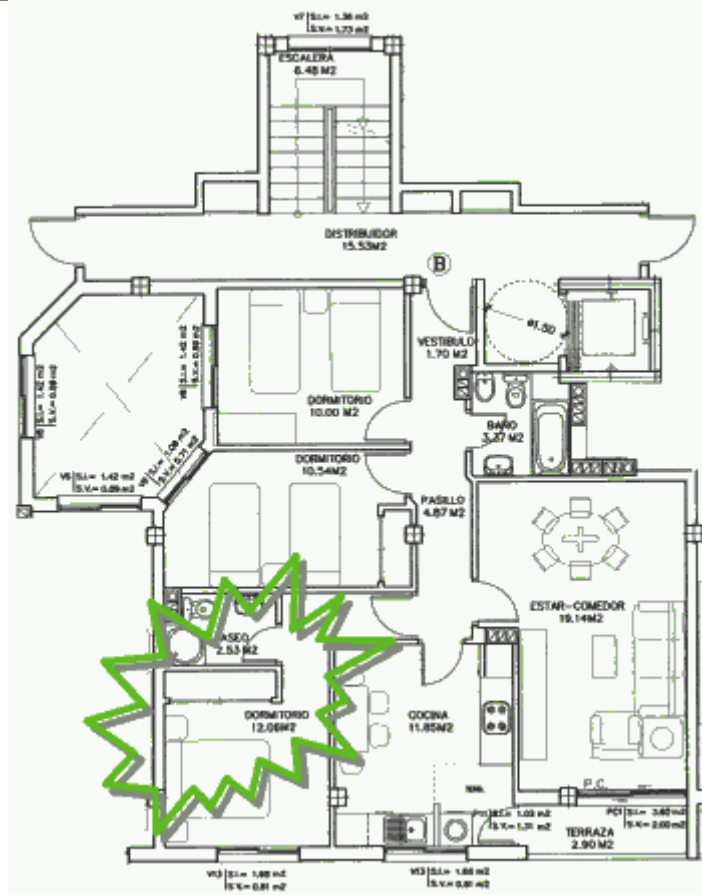

# Piso 2º B

## Vendido

- [Plano](#)
- [Cocina](#)
- [Salón](#)
- [Baño pasillo](#)
- [Habitacion 1](#)
- [Habitacion 2](#)
- [Habitacion 3](#)
- [Patio de luces](#)

- **Superficie:** 83,76 m<sup>2</sup>
- **Habitaciones:** 3. Una exterior, 2 al patio de luces.
- **Baños:** 2. Uno con bañera, el otro con ducha.
- **Cocina amueblada:** Si, con electrodomésticos
- **Ascensor, trastero y garaje:** Si
- **Contacto:** [pisoscorne@gmail.com](mailto:pisoscorne@gmail.com)