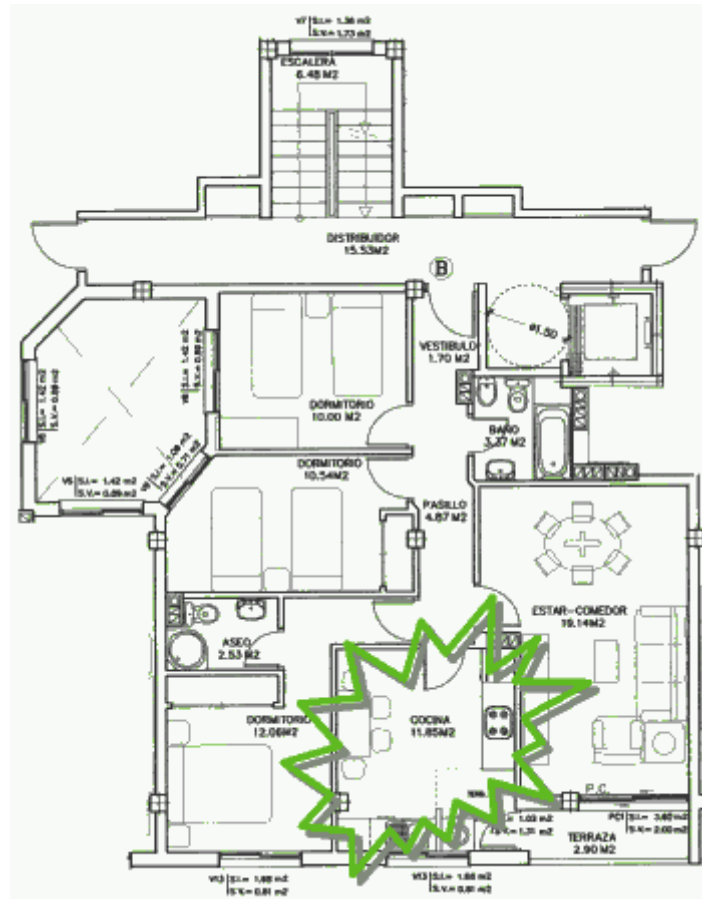

Piso 2º B

Vendido

- [Plano](#)
- [Cocina](#)
- [Salón](#)
- [Baño pasillo](#)
- [Habitacion 1](#)
- [Habitacion 2](#)
- [Habitacion 3](#)
- [Patio de luces](#)

- **Superficie:** 83,76 m²
- **Habitaciones:** 3. Una exterior, 2 al patio de luces.
- **Baños:** 2. Uno con bañera, el otro con ducha.
- **Cocina amueblada:** Si, con electrodomésticos
- **Ascensor, trastero y garaje:** Si
- **Contacto:** pisoscorne@gmail.com