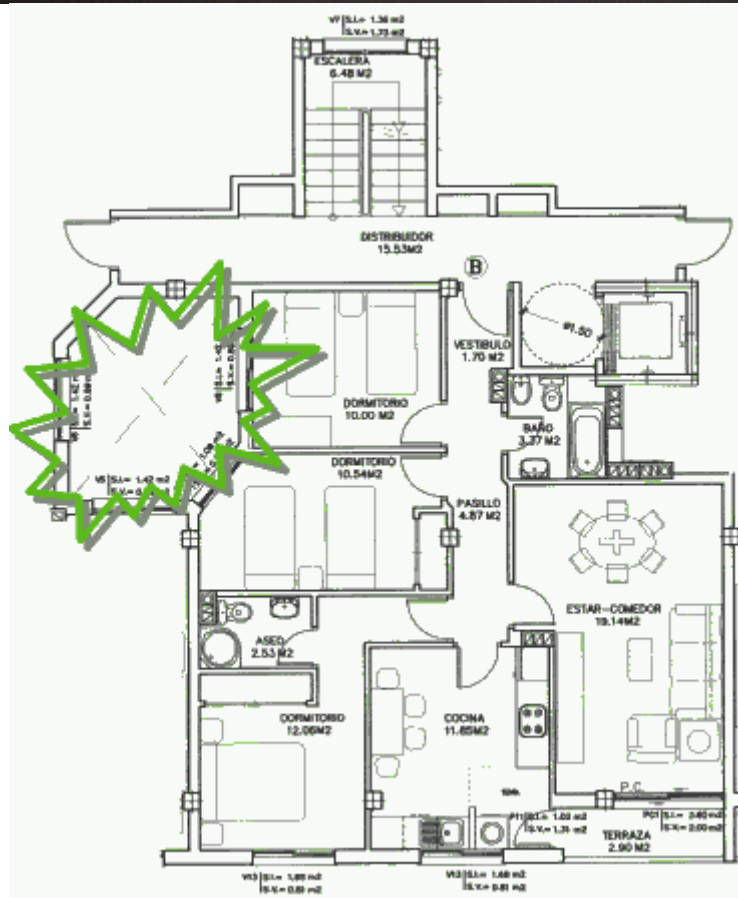

# Piso 2º B

## Vendido

- [Plano](#)
- [Cocina](#)
- [Salón](#)
- [Baño pasillo](#)
- [Habitacion 1](#)
- [Habitacion 2](#)
- [Habitacion 3](#)
- [Patio de luces](#)

- **Superficie:** 83,76 m<sup>2</sup>
- **Habitaciones:** 3. Una exterior, 2 al patio de luces.
- **Baños:** 2. Uno con bañera, el otro con ducha.
- **Cocina amueblada:** Si, con electrodomésticos
- **Ascensor, trastero y garaje:** Si
- **Contacto:** [pisoscorne@gmail.com](mailto:pisoscorne@gmail.com)