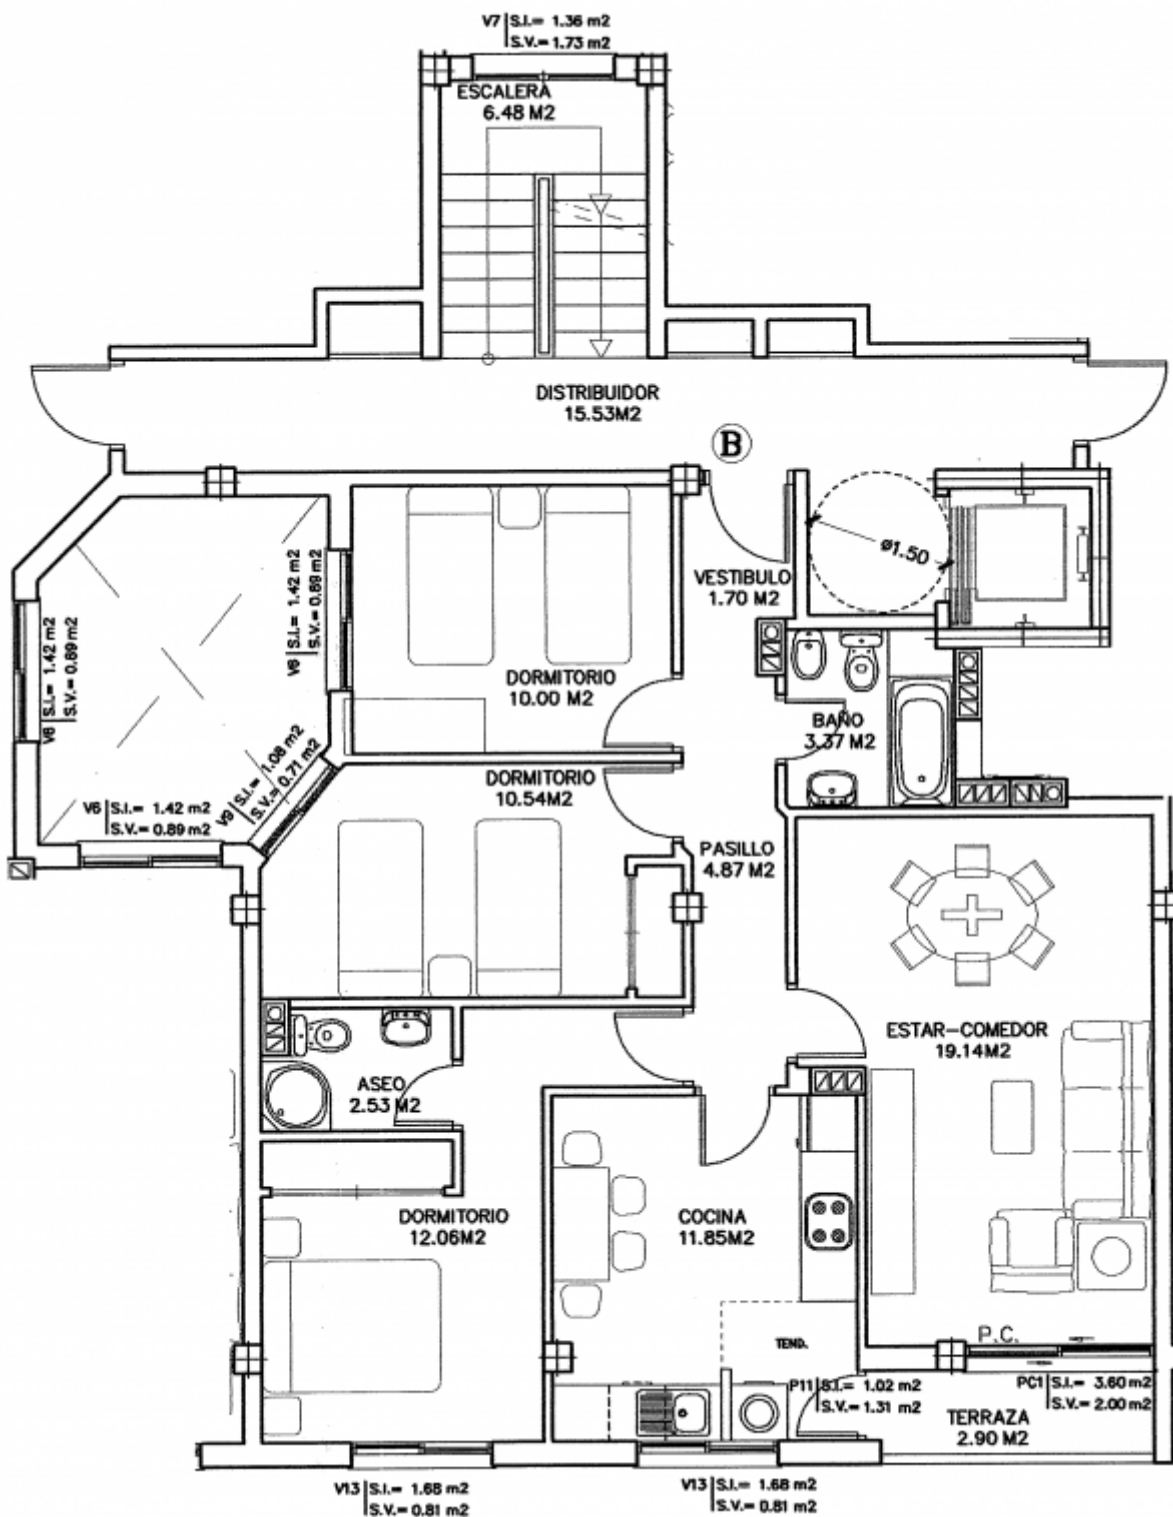

Piso 2º B

Vendido

- [Plano](#)
- [Cocina](#)
- [Salón](#)
- [Baño pasillo](#)
- [Habitacion 1](#)
- [Habitacion 2](#)
- [Habitacion 3](#)
- [Patio de luces](#)

- **Superficie:** 83,76 m²
- **Habitaciones:** 3. Una exterior, 2 al patio de luces.
- **Baños:** 2. Uno con bañera, el otro con ducha.
- **Cocina amueblada:** Si, con electrodomésticos
- **Ascensor, trastero y garaje:** Si
- **Contacto:** pisoscorne@gmail.com