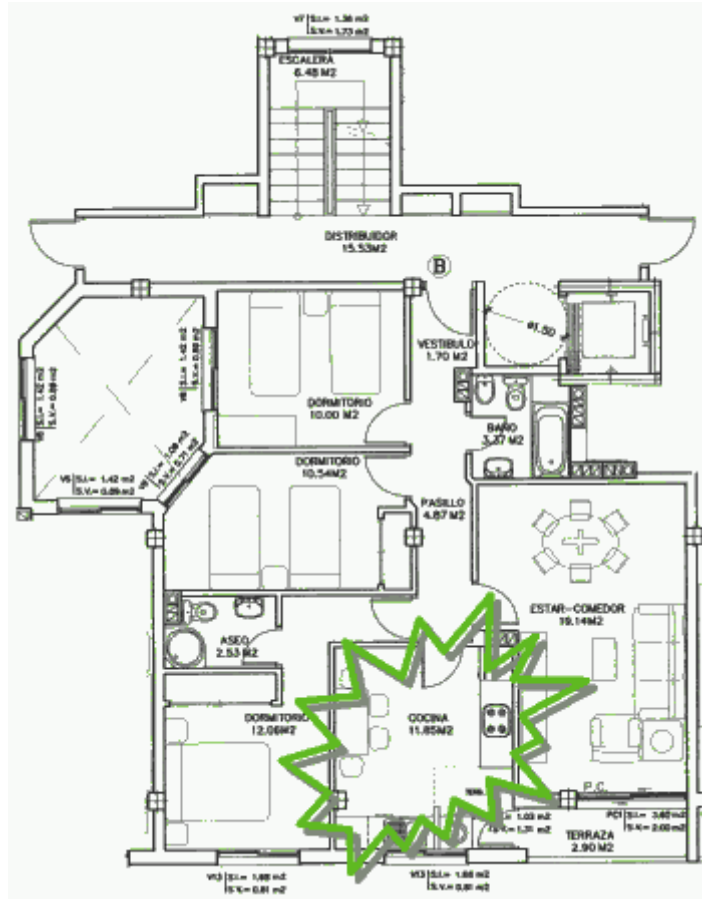

# Piso 2º B

## Vendido

- [Plano](#)
- [Cocina](#)
- [Salón](#)
- [Baño pasillo](#)
- [Habitacion 1](#)
- [Habitacion 2](#)
- [Habitacion 3](#)
- [Patio de luces](#)

- **Superficie:** 83,76 m<sup>2</sup>
- **Habitaciones:** 3. Una exterior, 2 al patio de luces.
- **Baños:** 2. Uno con bañera, el otro con ducha.
- **Cocina amueblada:** Si, con electrodomésticos
- **Ascensor, trastero y garaje:** Si
- **Contacto:** [pisoscorne@gmail.com](mailto:pisoscorne@gmail.com)