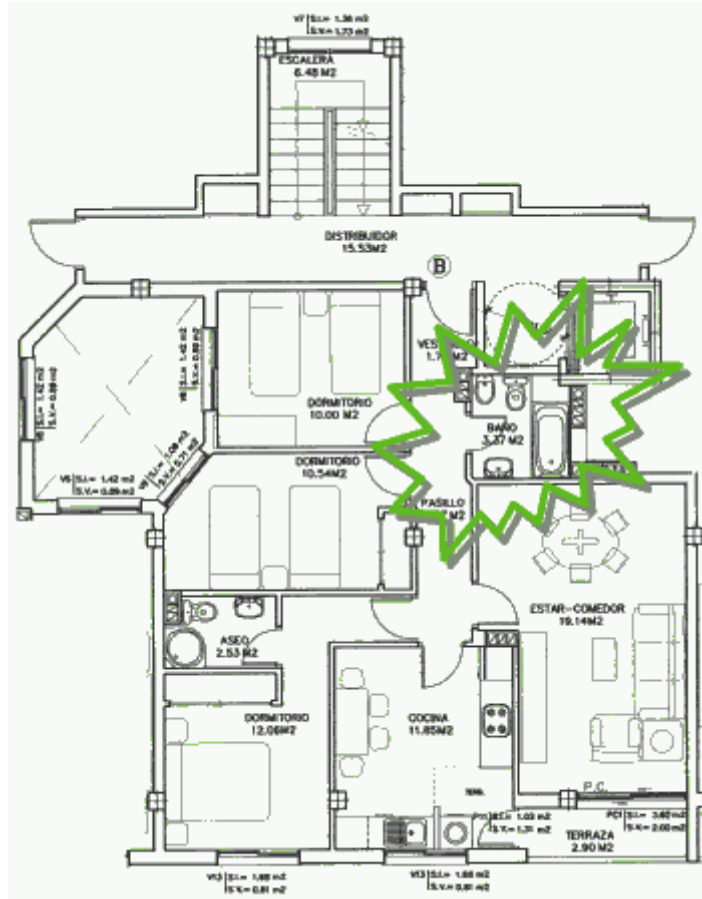

Piso 2º B

Vendido

- [Plano](#)
- [Cocina](#)
- [Salón](#)
- [Baño pasillo](#)
- [Habitacion 1](#)
- [Habitacion 2](#)
- [Habitacion 3](#)
- [Patio de luces](#)

- **Superficie:** 83,76 m²
- **Habitaciones:** 3. Una exterior, 2 al patio de luces.
- **Baños:** 2. Uno con bañera, el otro con ducha.
- **Cocina amueblada:** Si, con electrodomésticos
- **Ascensor, trastero y garaje:** Si
- **Contacto:** pisoscorne@gmail.com