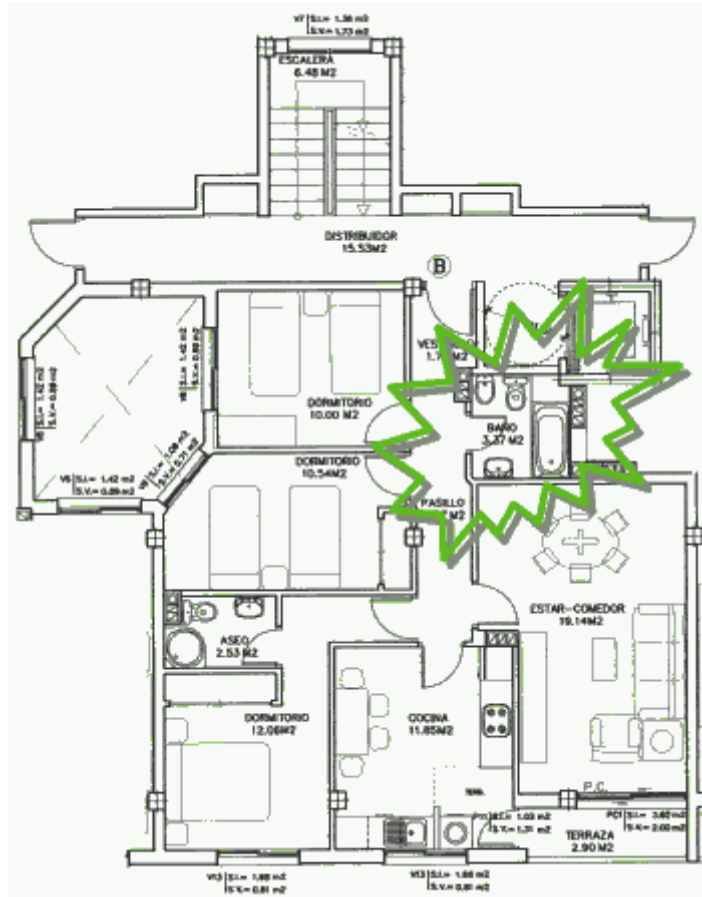

# Piso 2º B

## Vendido

- [Plano](#)
- [Cocina](#)
- [Salón](#)
- [Baño pasillo](#)
- [Habitacion 1](#)
- [Habitacion 2](#)
- [Habitacion 3](#)
- [Patio de luces](#)

- **Superficie:** 83,76 m<sup>2</sup>
- **Habitaciones:** 3. Una exterior, 2 al patio de luces.
- **Baños:** 2. Uno con bañera, el otro con ducha.
- **Cocina amueblada:** Si, con electrodomésticos
- **Ascensor, trastero y garaje:** Si
- **Contacto:** [pisoscorne@gmail.com](mailto:pisoscorne@gmail.com)