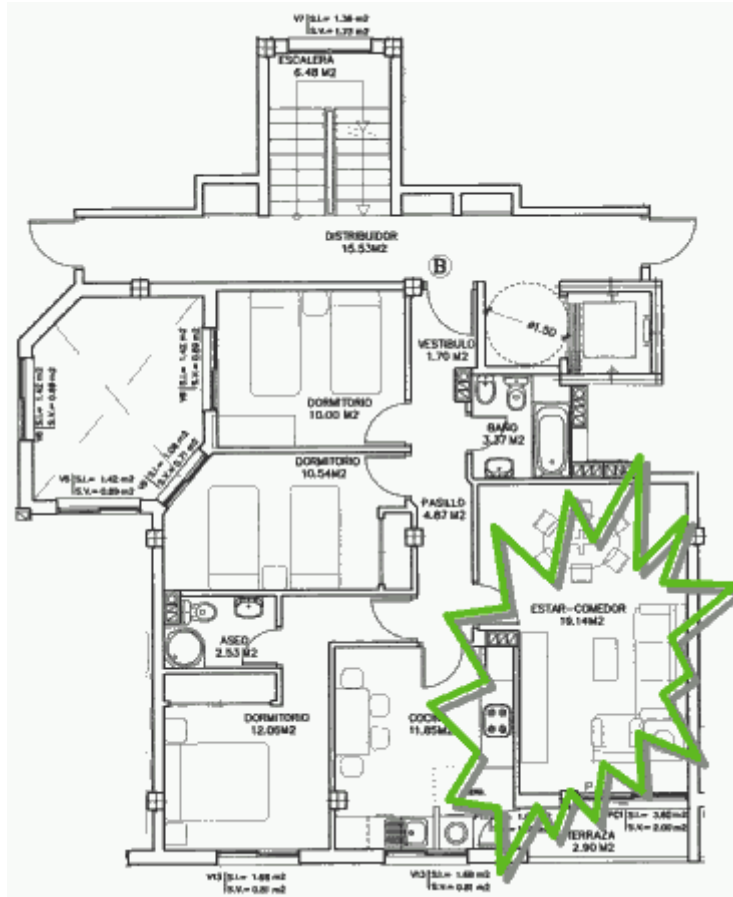

Piso 2º B

Vendido

- [Plano](#)
- [Cocina](#)
- [Salón](#)
- [Baño pasillo](#)
- [Habitacion 1](#)
- [Habitacion 2](#)
- [Habitacion 3](#)
- [Patio de luces](#)

- **Superficie:** 83,76 m²
- **Habitaciones:** 3. Una exterior, 2 al patio de luces.
- **Baños:** 2. Uno con bañera, el otro con ducha.
- **Cocina amueblada:** Si, con electrodomésticos
- **Ascensor, trastero y garaje:** Si
- **Contacto:** pisoscorne@gmail.com