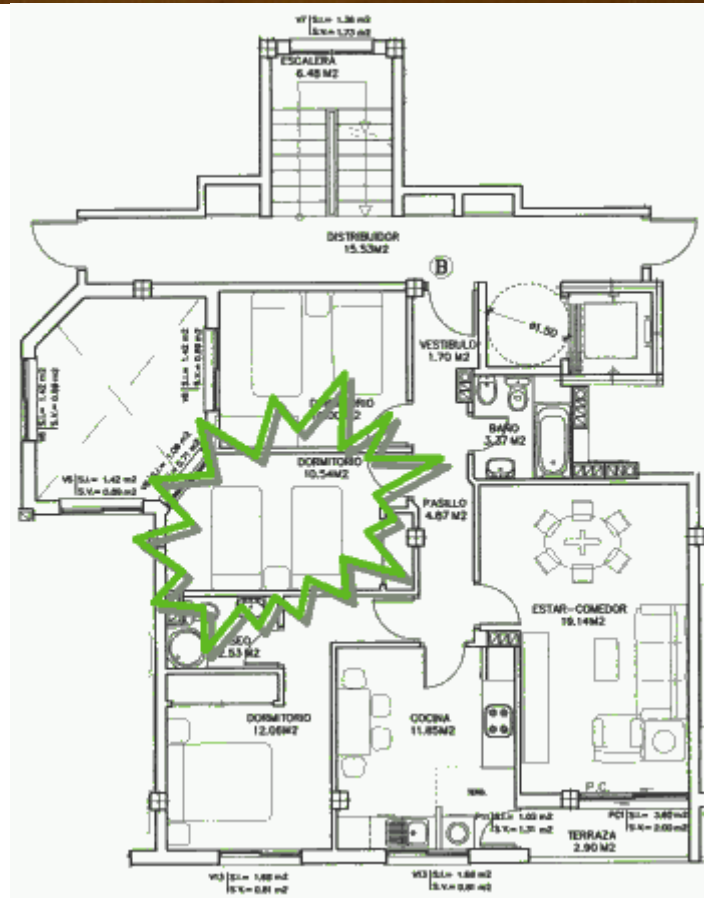

Piso 2º B

Vendido

- [Plano](#)
- [Cocina](#)
- [Salón](#)
- [Baño pasillo](#)
- [Habitacion 1](#)
- [Habitacion 2](#)
- [Habitacion 3](#)
- [Patio de luces](#)

- **Superficie:** 83,76 m²
- **Habitaciones:** 3. Una exterior, 2 al patio de luces.
- **Baños:** 2. Uno con bañera, el otro con ducha.
- **Cocina amueblada:** Si, con electrodomésticos
- **Ascensor, trastero y garaje:** Si
- **Contacto:** pisoscorne@gmail.com