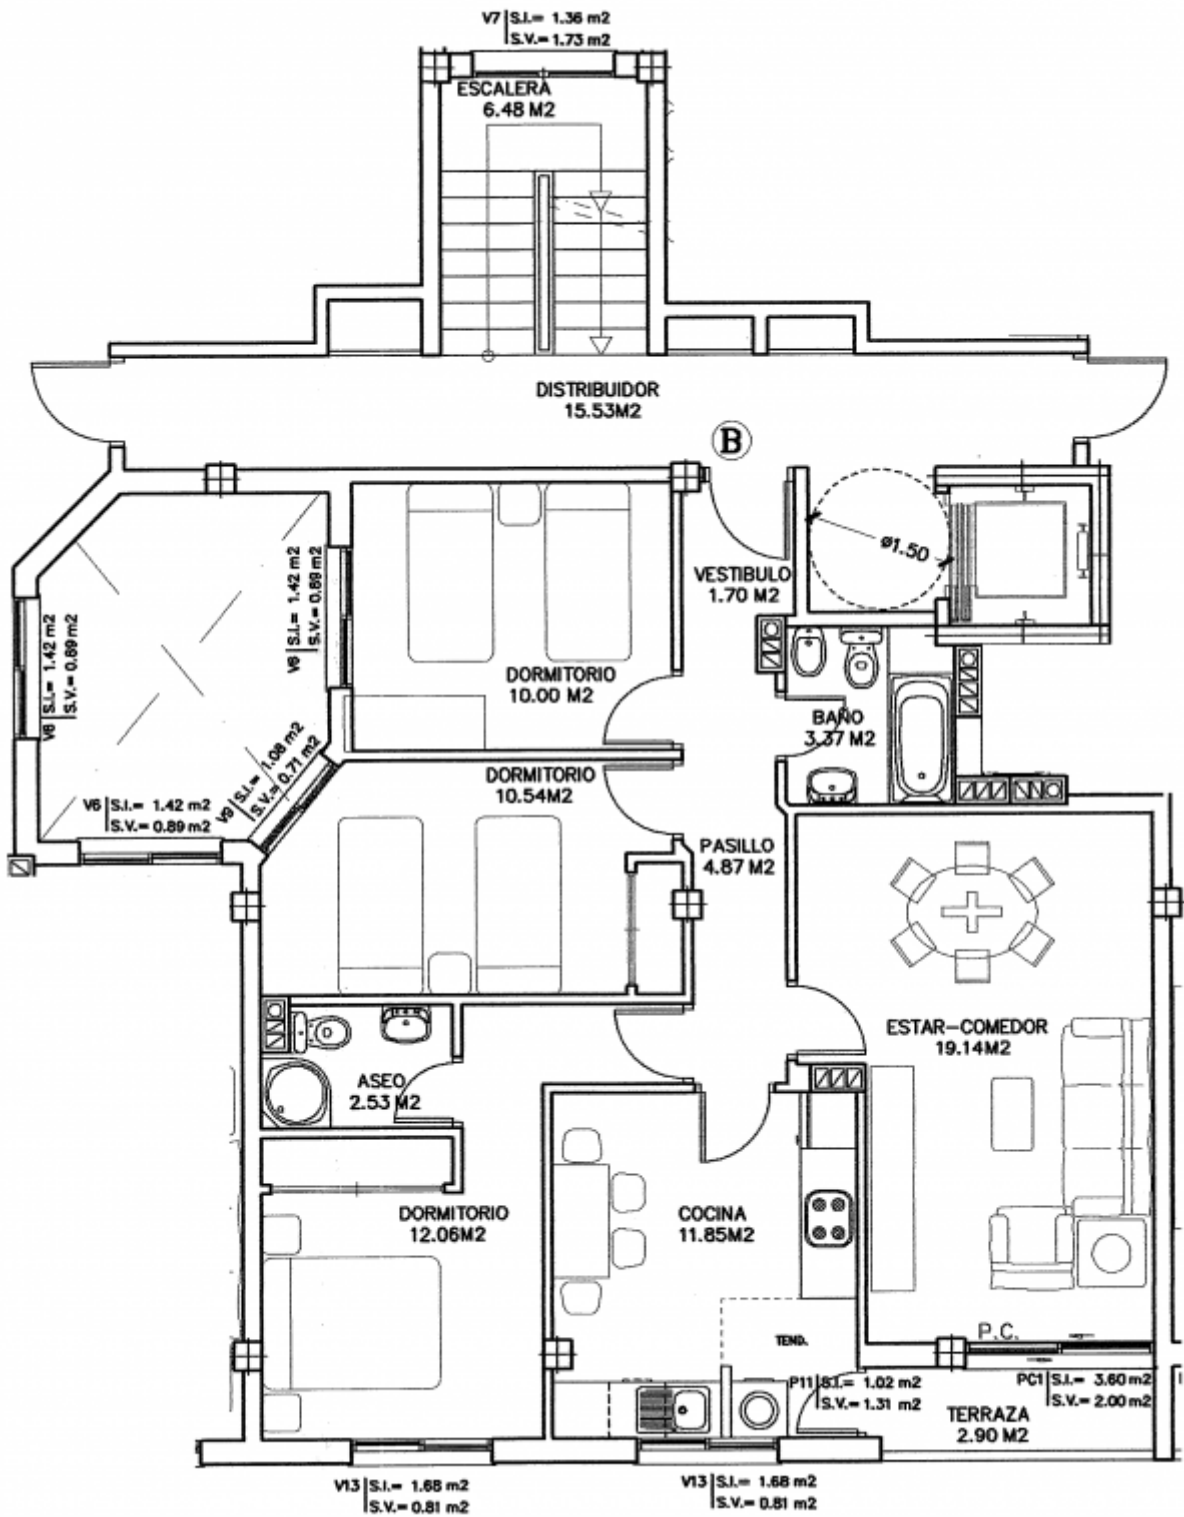

# Piso 2º B

## Vendido

- [Plano](#)
- [Cocina](#)
- [Salón](#)
- [Baño pasillo](#)
- [Habitacion 1](#)
- [Habitacion 2](#)
- [Habitacion 3](#)
- [Patio de luces](#)

- **Superficie:** 83,76 m<sup>2</sup>
- **Habitaciones:** 3. Una exterior, 2 al patio de luces.
- **Baños:** 2. Uno con bañera, el otro con ducha.
- **Cocina amueblada:** Si, con electrodomésticos
- **Ascensor, trastero y garaje:** Si
- **Contacto:** [pisoscorne@gmail.com](mailto:pisoscorne@gmail.com)