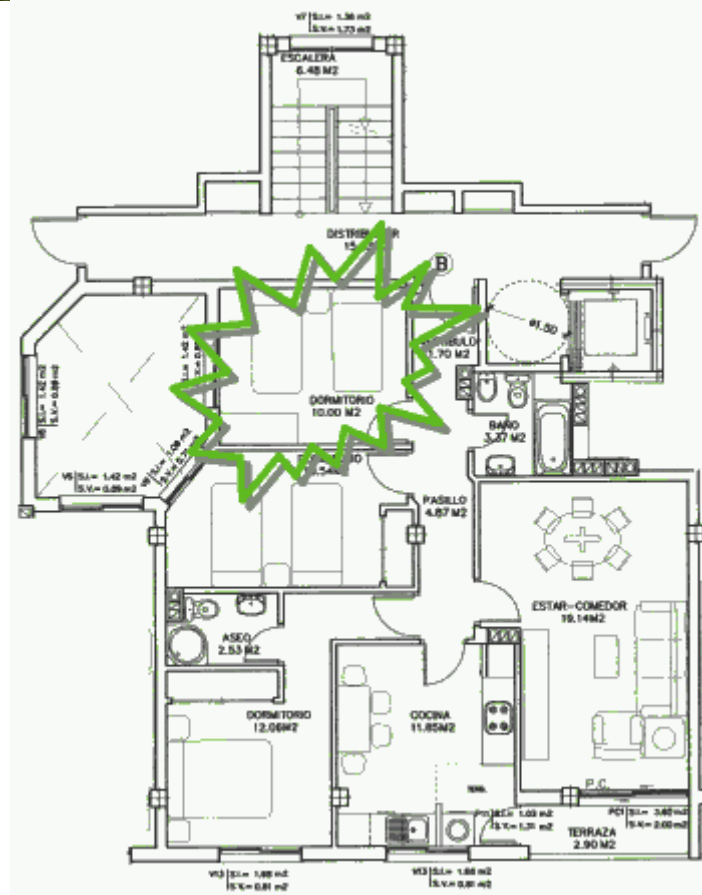

# Piso 2º B

## Vendido

- [Plano](#)
- [Cocina](#)
- [Salón](#)
- [Baño pasillo](#)
- [Habitacion 1](#)
- [Habitacion 2](#)
- [Habitacion 3](#)
- [Patio de luces](#)

- **Superficie:** 83,76 m<sup>2</sup>
- **Habitaciones:** 3. Una exterior, 2 al patio de luces.
- **Baños:** 2. Uno con bañera, el otro con ducha.
- **Cocina amueblada:** Si, con electrodomésticos
- **Ascensor, trastero y garaje:** Si
- **Contacto:** [pisoscorne@gmail.com](mailto:pisoscorne@gmail.com)