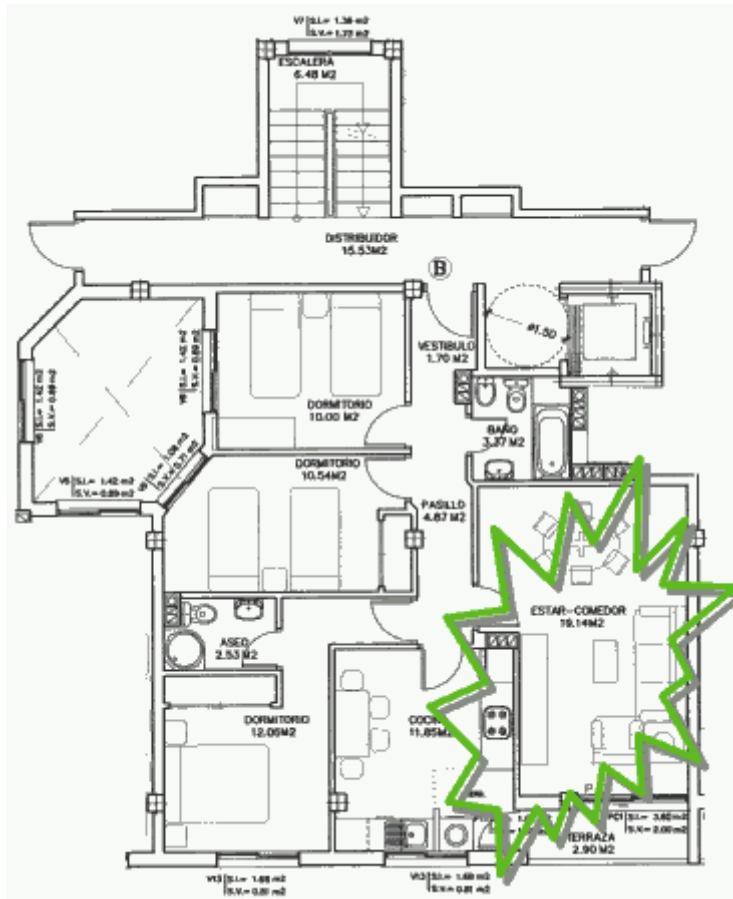

# Piso 2º B

## Vendido

- [Plano](#)
- [Cocina](#)
- [Salón](#)
- [Baño pasillo](#)
- [Habitacion 1](#)
- [Habitacion 2](#)
- [Habitacion 3](#)
- [Patio de luces](#)

- **Superficie:** 83,76 m<sup>2</sup>
- **Habitaciones:** 3. Una exterior, 2 al patio de luces.
- **Baños:** 2. Uno con bañera, el otro con ducha.
- **Cocina amueblada:** Si, con electrodomésticos
- **Ascensor, trastero y garaje:** Si
- **Contacto:** [pisoscorne@gmail.com](mailto:pisoscorne@gmail.com)