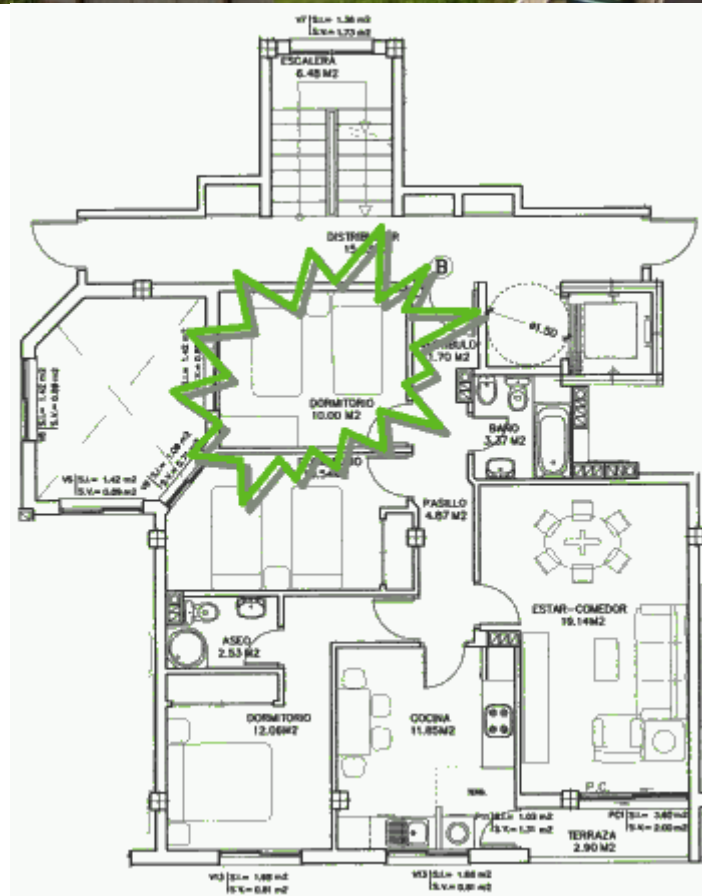

Piso 2º B

Vendido

- [Plano](#)
- [Cocina](#)
- [Salón](#)
- [Baño pasillo](#)
- [Habitacion 1](#)
- [Habitacion 2](#)
- [Habitacion 3](#)
- [Patio de luces](#)

- **Superficie:** 83,76 m²
- **Habitaciones:** 3. Una exterior, 2 al patio de luces.
- **Baños:** 2. Uno con bañera, el otro con ducha.
- **Cocina amueblada:** Si, con electrodomésticos
- **Ascensor, trastero y garaje:** Si
- **Contacto:** pisoscorne@gmail.com