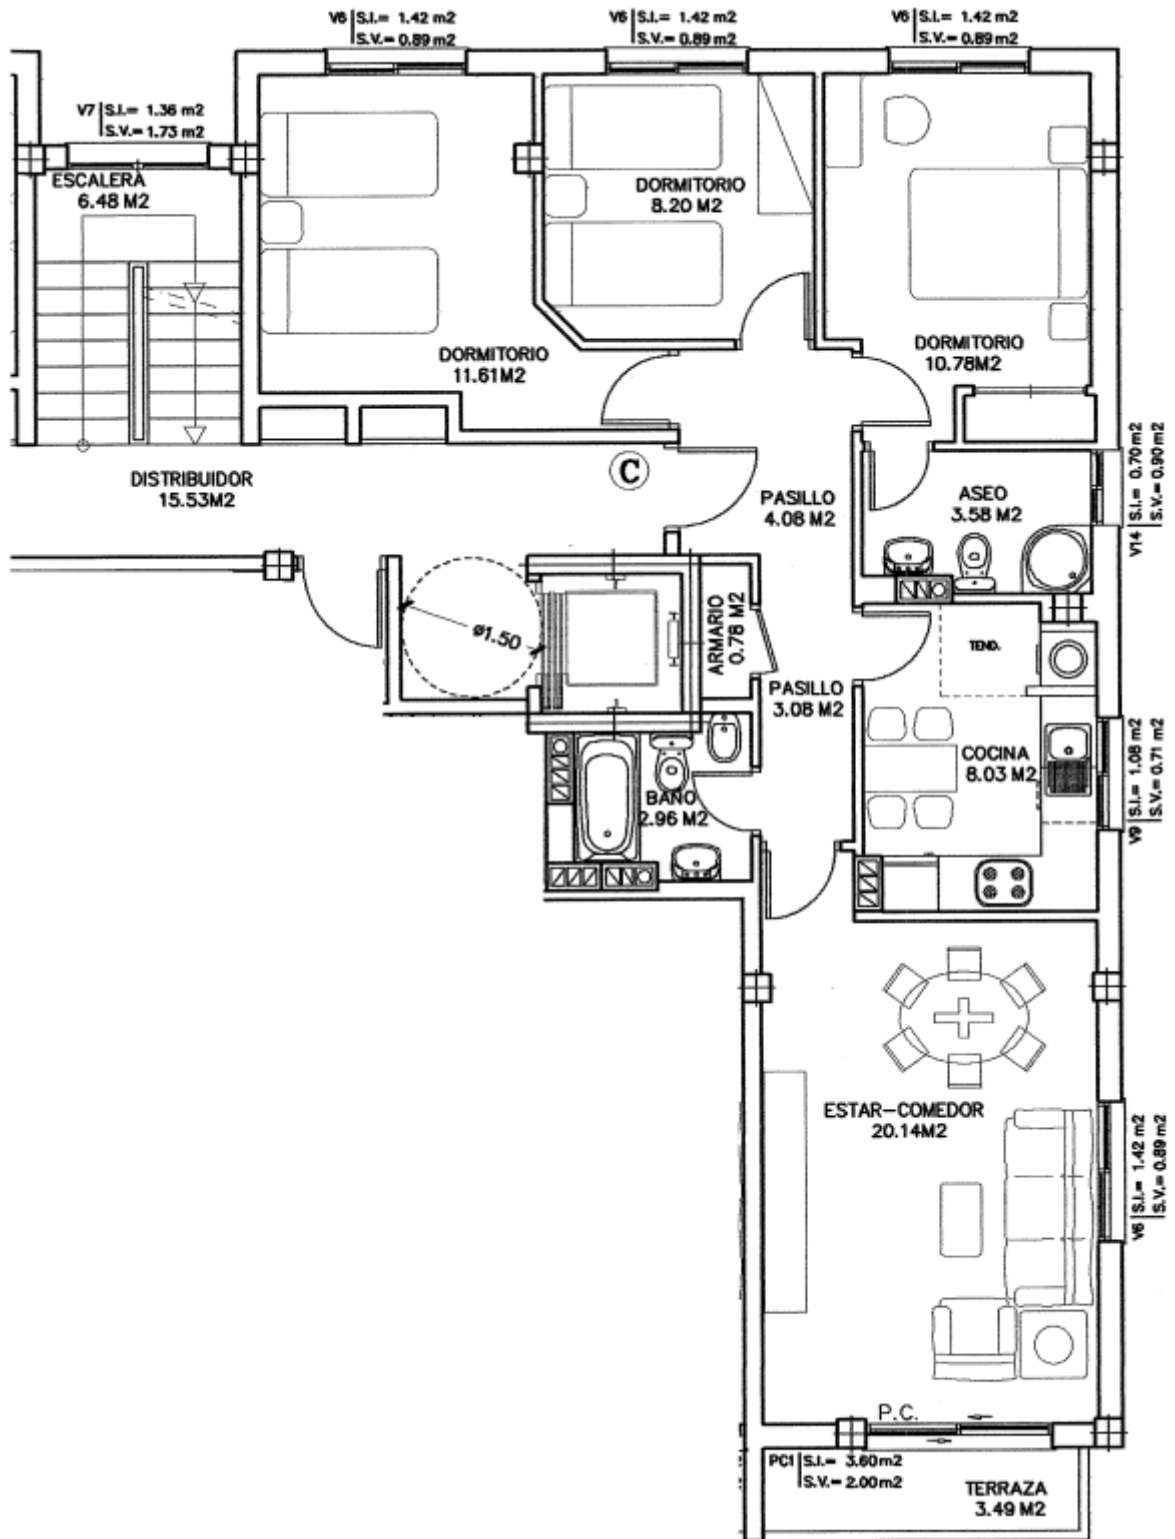

Piso 2º C

Reservado

- **Superficie:** 82,89 m²
- **Estado:** De nueva construcción. Sin usar.
- **Habitaciones:** 3.
 - Todas exteriores.
 - Dos de ellas con armarios empotrados de obra.
- **Baños:** 2.
 - Uno con ducha, otro con bañera.
- **Cocina amueblada:** No.
- **Terraza:** Si.
 - De 3,5 m² aproximadamente.
 - Con vistas a la ría de Corme y Lage.
- **Ascensor, trastero y garaje:** Si.
- **Orientación:** Este-Oeste.
 - Le da el sol todo el día. Por la mañana en el salón y por la tarde en las habitaciones.
- **Contacto:** pisoscorne@gmail.com