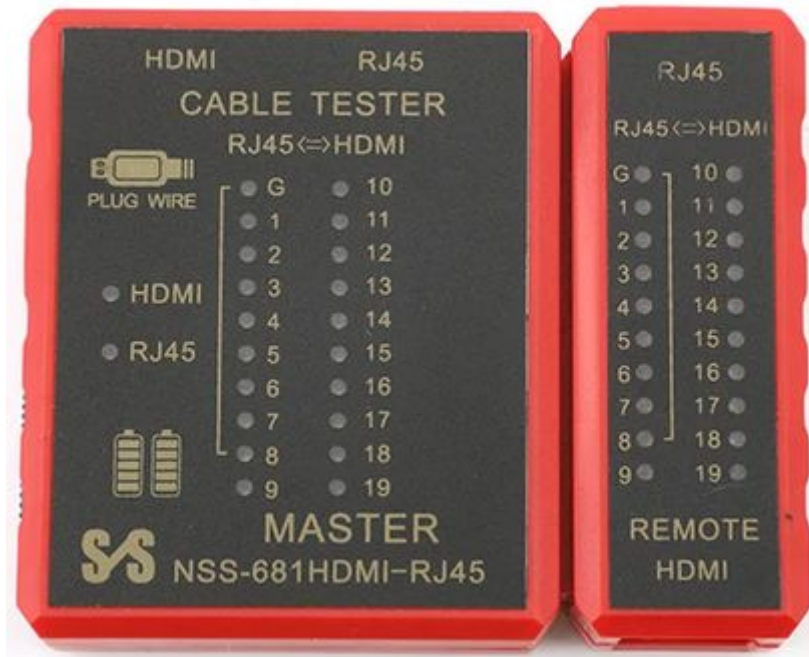

[Laboratorio] Tester RJ45 y HDMI

 • [AliExpress](#)

Imágenes

Frontal

Alimentación

AAA Batteries

Micro USB external power supply

From: <https://www.euloxio.myds.me/dokuwiki/> - Euloxio wiki