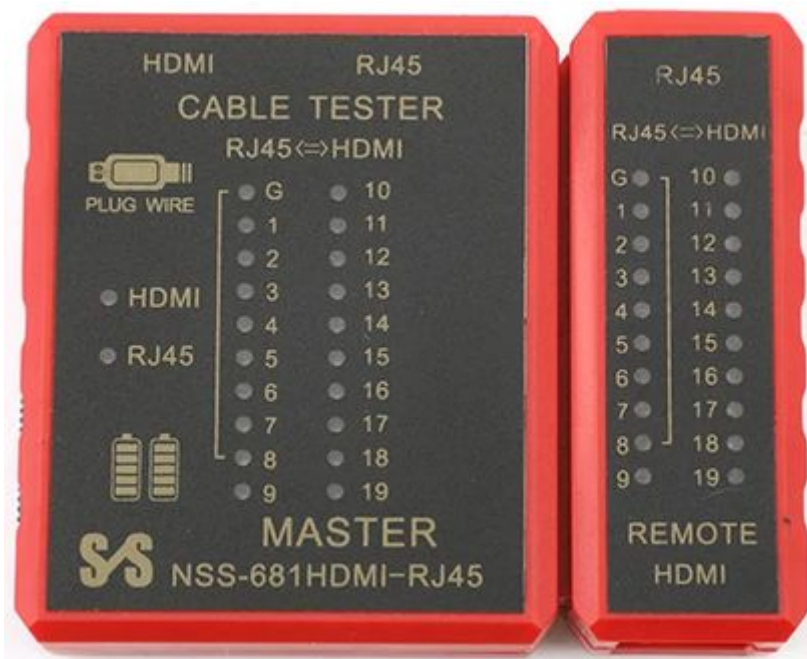

[LAB] Tester: RJ45 y HDMI

 • [AliExpress](#)

Imágenes

Frontal

Alimentación

AAA Batteries

Micro USB external power supply

From: <https://www.euloxio.myds.me/dokuwiki/> - Euloxio wiki