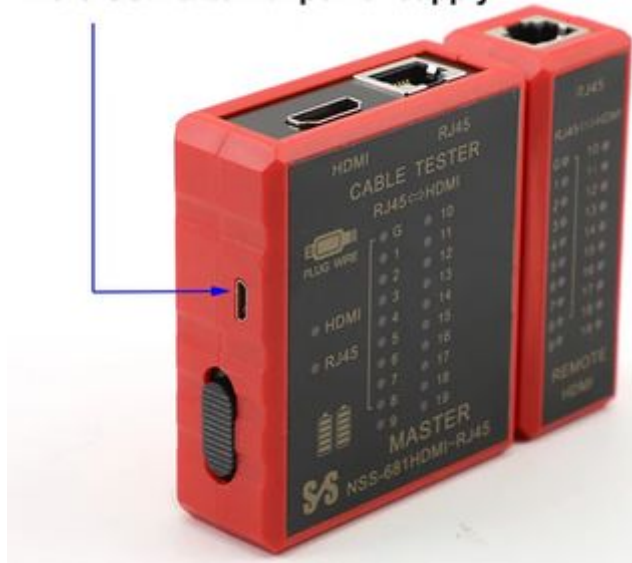

[Laboratorio] Tester RJ45 y HDMI

 • [AliExpress](#)

Imágenes

Frontal

Alimentación

AAA Batteries

Micro USB external power supply

From: <https://www.euloxio.myds.me/dokuwiki/> - Euloxio wiki