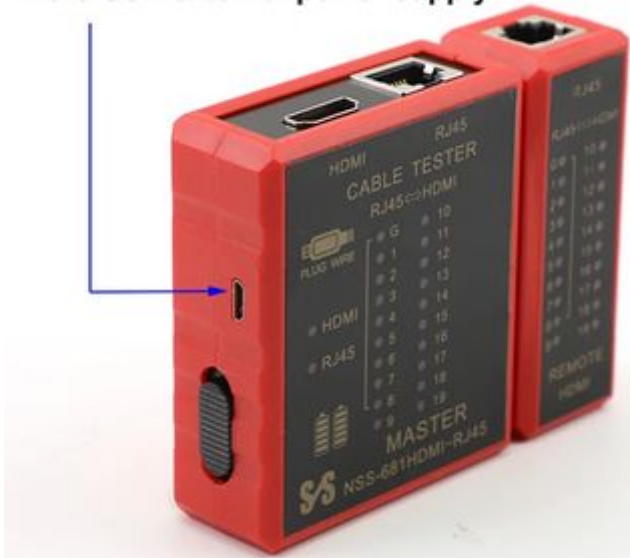

[LAB] Tester: RJ45 y HDMI

 • [AliExpress](#)

Imágenes

Frontal

Alimentación

AAA Batteries

Micro USB external power supply

From: <https://www.euloxio.myds.me/dokuwiki/> - Euloxio wiki