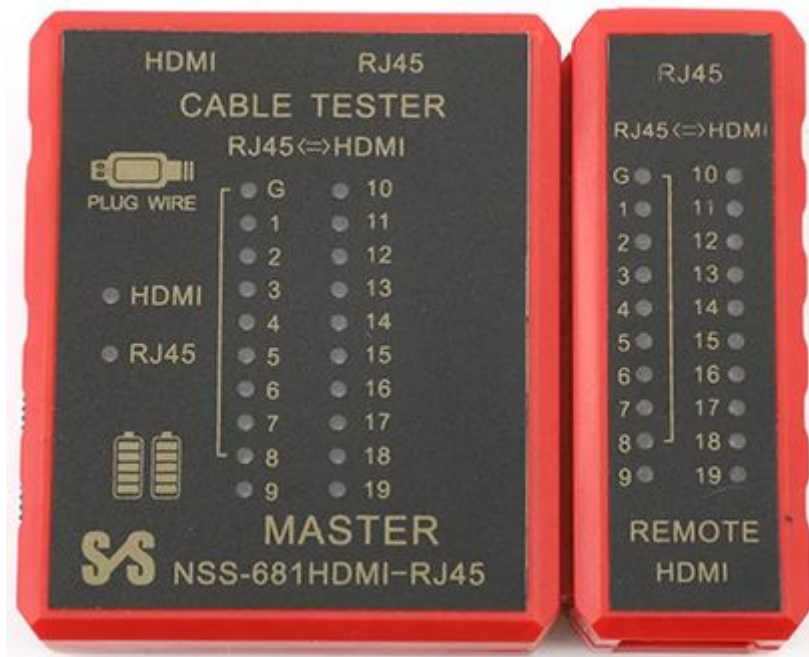

[Laboratorio] Tester RJ45 y HDMI

• AliExpress

Imágenes

Frontal