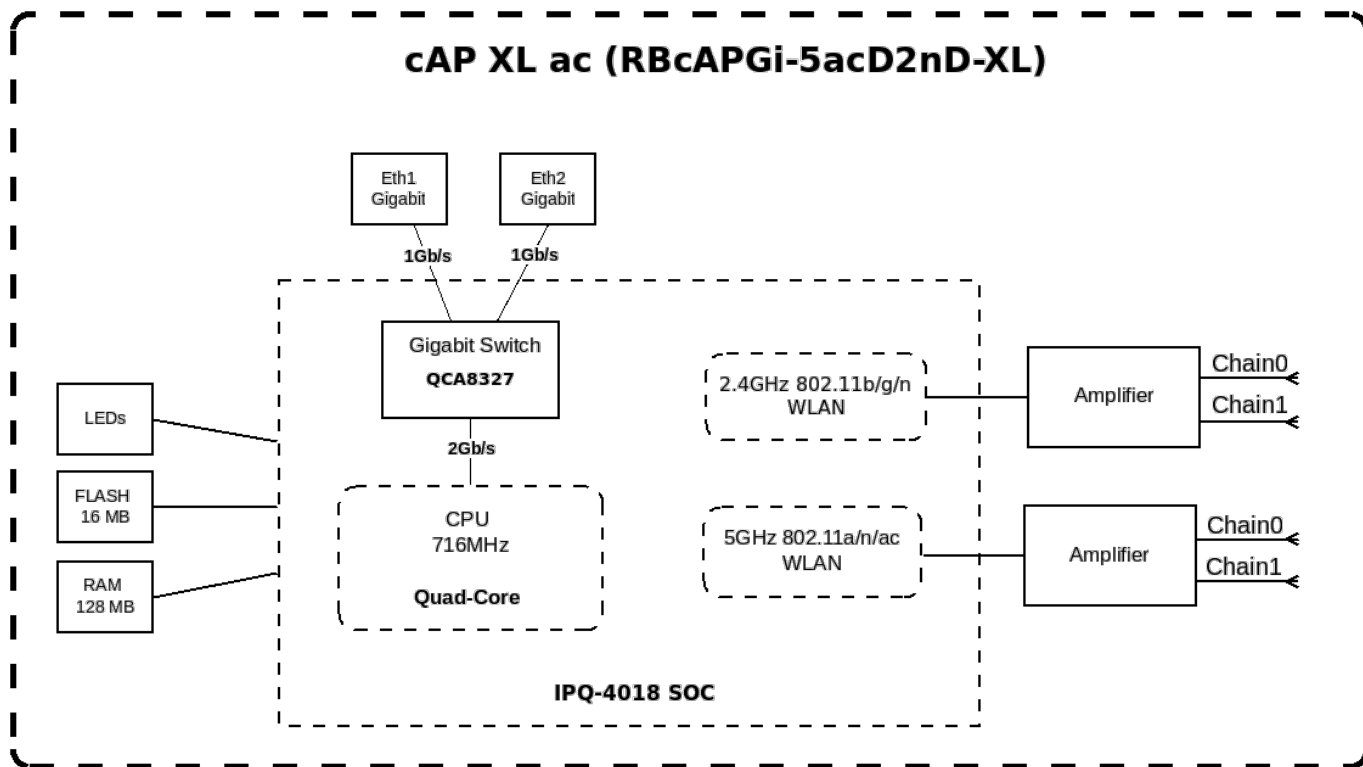

Mikrotik - Punto de acceso cAP XL

- 1. [En Mikrotik](#)
- 2. Manuales
 - 2. [Guía rápida](#)
 - 3. [Manual de usuario](#)
- 3. Montaje

1. Especificaciones

- 1. Modelo 3D del soporte
- 2. Instrucciones montaje

Diagrama de bloques

Last update: 2026/03/27 07:52 doc:tec:net:router_ros:modelos:capxl:inicio https://www.euloxio.myds.me/dokuwiki/doku.php/doc:tec:net:router_ros:modelos:capxl:inicio

From: <https://www.euloxio.myds.me/dokuwiki/> - **Euloxio wiki**

Permanent link: https://www.euloxio.myds.me/dokuwiki/doku.php/doc:tec:net:router_ros:modelos:capxl:inicio

Last update: **2026/03/27 07:52**