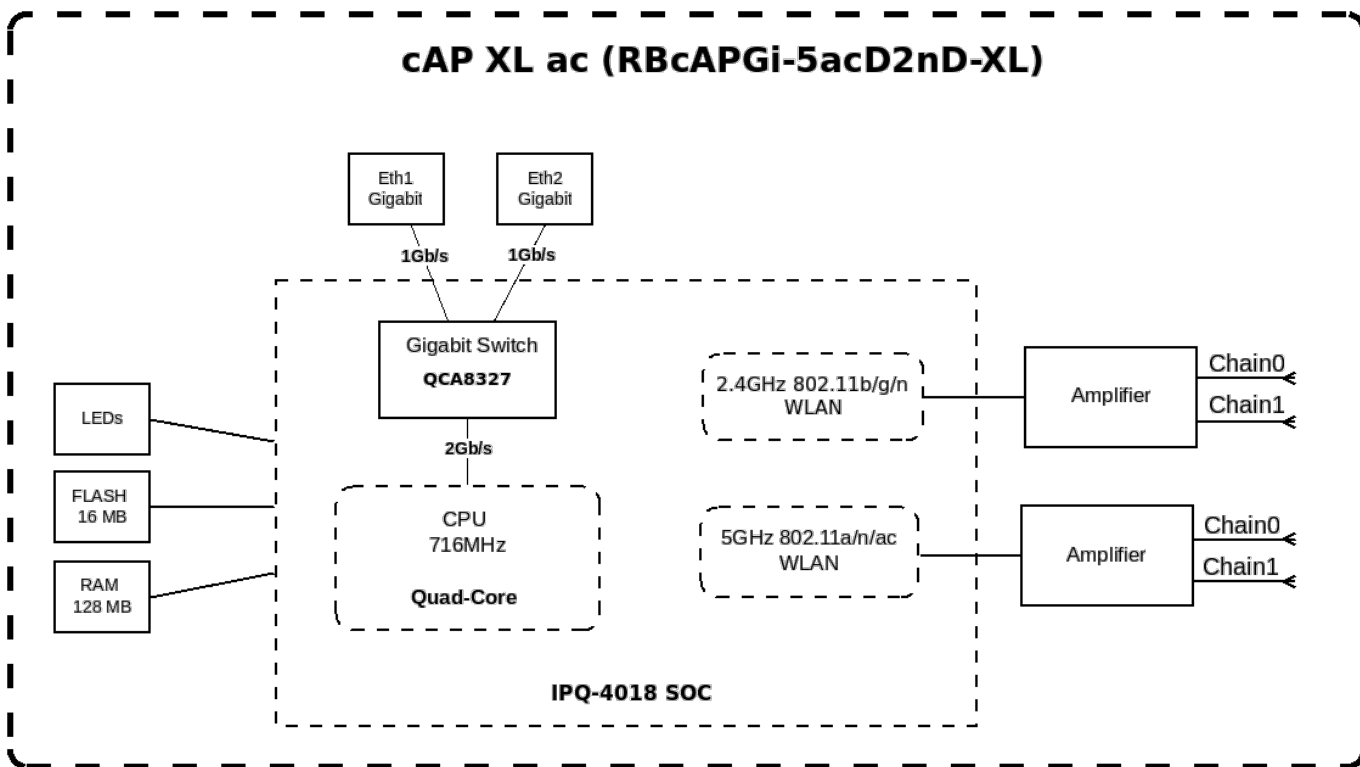

Mikrotik - Punto de acceso cAP XL

- 1. [En Mikrotik](#)
- 2. Manuales
 - 2. [Guía rápida](#)
 - 3. [Manual de usuario](#)
- 3. Montaje

1. Especificaciones

- 1. Modelo 3D del soporte
- 2. Instrucciones montaje

Diagrama de bloques

Last update: 2026/03/27 07:52 doc:tec:net:router_ros:modelos:capxl:inicio https://www.euloxio.myds.me/dokuwiki/doku.php/doc:tec:net:router_ros:modelos:capxl:inicio

From: <https://www.euloxio.myds.me/dokuwiki/> - **Euloxio wiki**

Permanent link: https://www.euloxio.myds.me/dokuwiki/doku.php/doc:tec:net:router_ros:modelos:capxl:inicio

Last update: **2026/03/27 07:52**