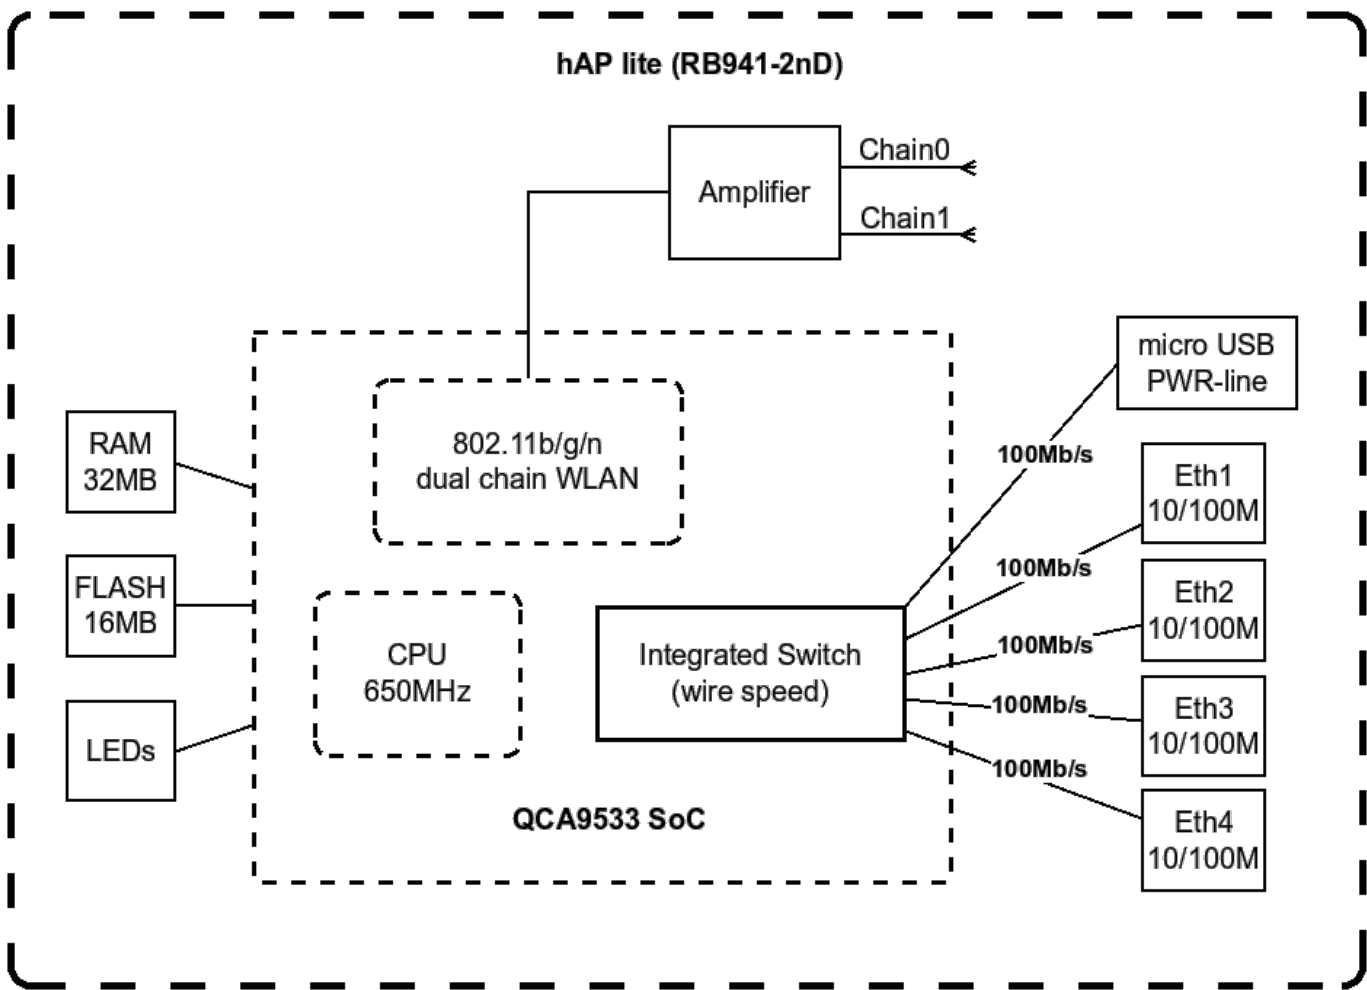

Mikrotik - Router hAP lite (RB941-2nD)

- [En Mikrotik](#)

Diagrama de bloques

From: <https://www.euloxio.myds.me/dokuwiki/> - Euloxio wiki

Permanent link: https://www.euloxio.myds.me/dokuwiki/doku.php/doc:tec:net:router_ros:modelos:haplite:inicio