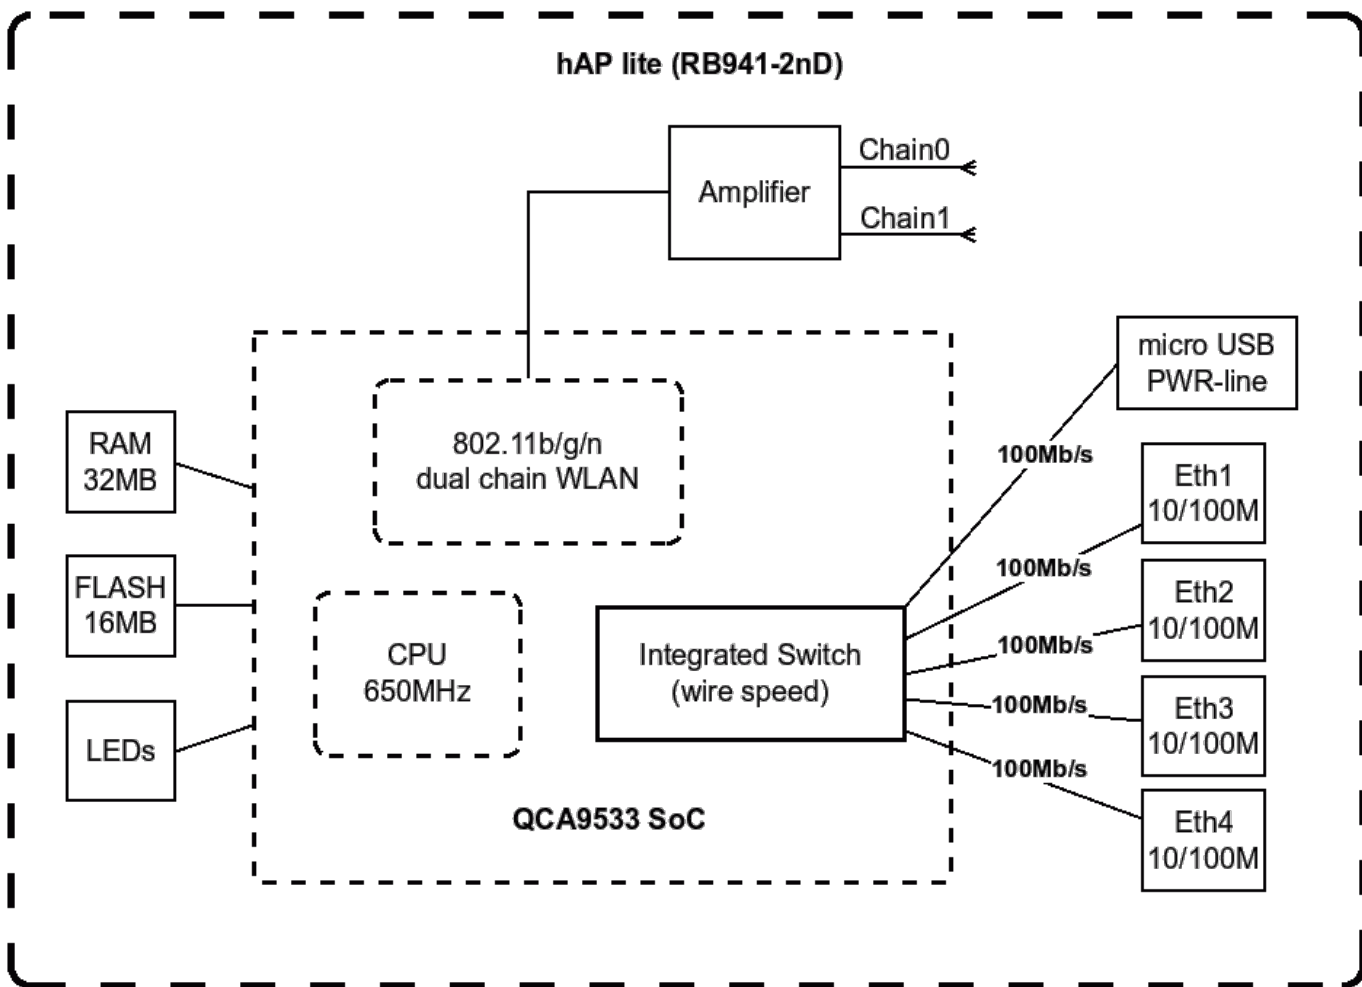

# Mikrotik - Router hAP lite (RB941-2nD)]

- [En Mikrotik](#)

## Diagrama de bloques

From: <https://www.euloxio.myds.me/dokuwiki/> - Euloxio wiki

Permanent link: [https://www.euloxio.myds.me/dokuwiki/doku.php/doc:tec:net:router\\_ros:modelos:haplite:inicio?rev=1774593443](https://www.euloxio.myds.me/dokuwiki/doku.php/doc:tec:net:router_ros:modelos:haplite:inicio?rev=1774593443)