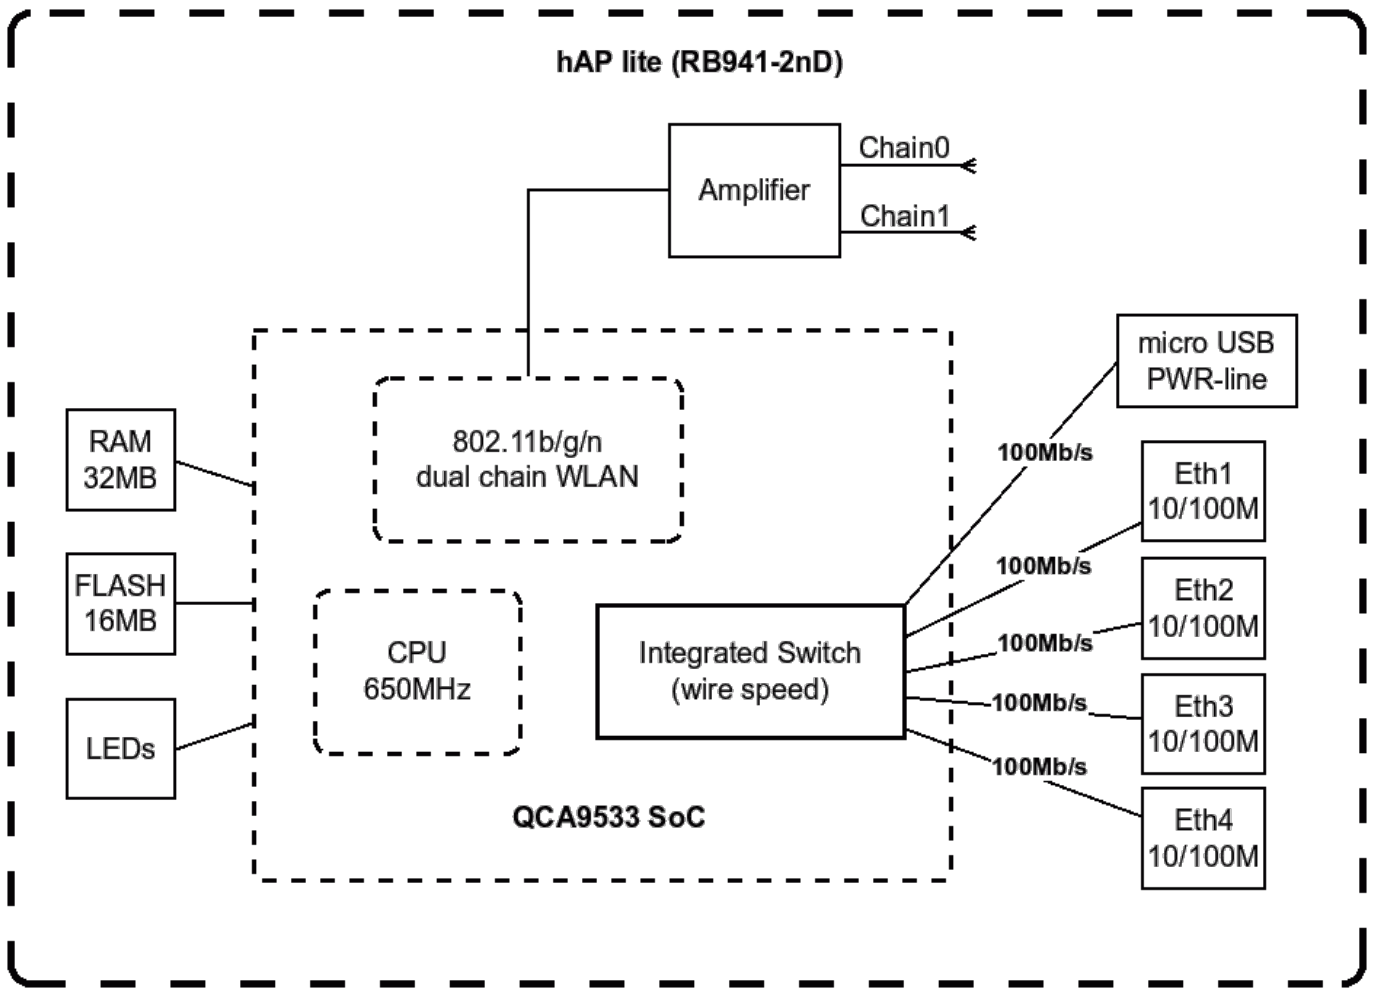

Mikrotik - Router hAP lite (RB941-2nD)]

- [En Mikrotik](#)

Diagrama de bloques

From: <https://www.euloxio.myds.me/dokuwiki/> - Euloxio wiki

Permanent link: https://www.euloxio.myds.me/dokuwiki/doku.php/doc:tec:net:router_ros:modelos:haplite:inicio?rev=1774593443