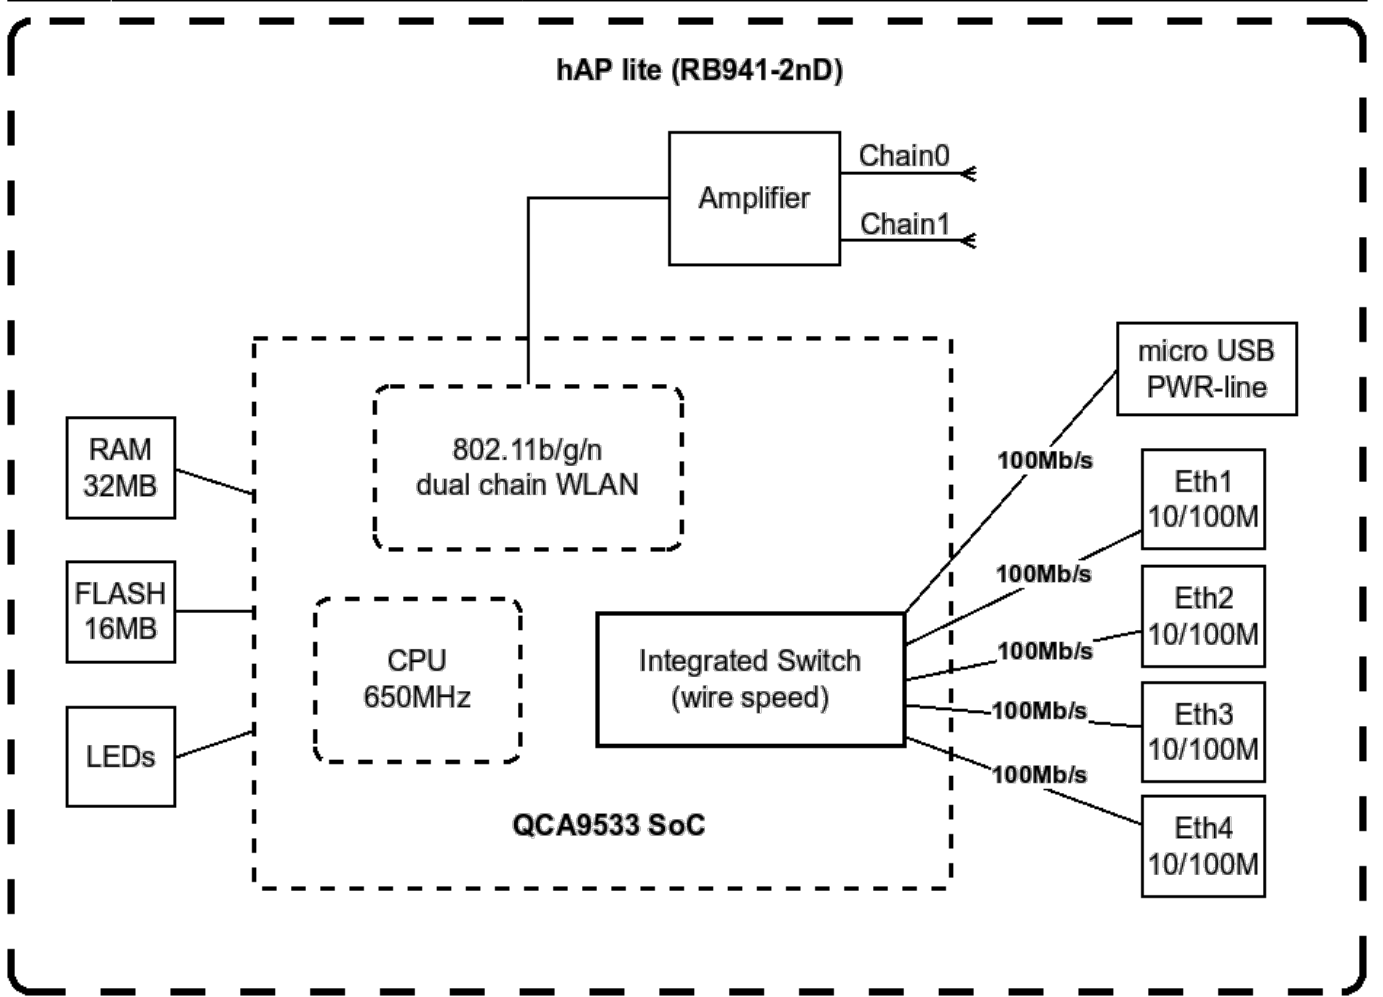

Mikrotik - Router hAP lite TC

Diagrama de bloques

From: <https://www.euloxio.myds.me/dokuwiki/> - Euloxio wiki

Permanent link: https://www.euloxio.myds.me/dokuwiki/doku.php/doc:tec:net:router_ros:modelos:haplitetc:inicio