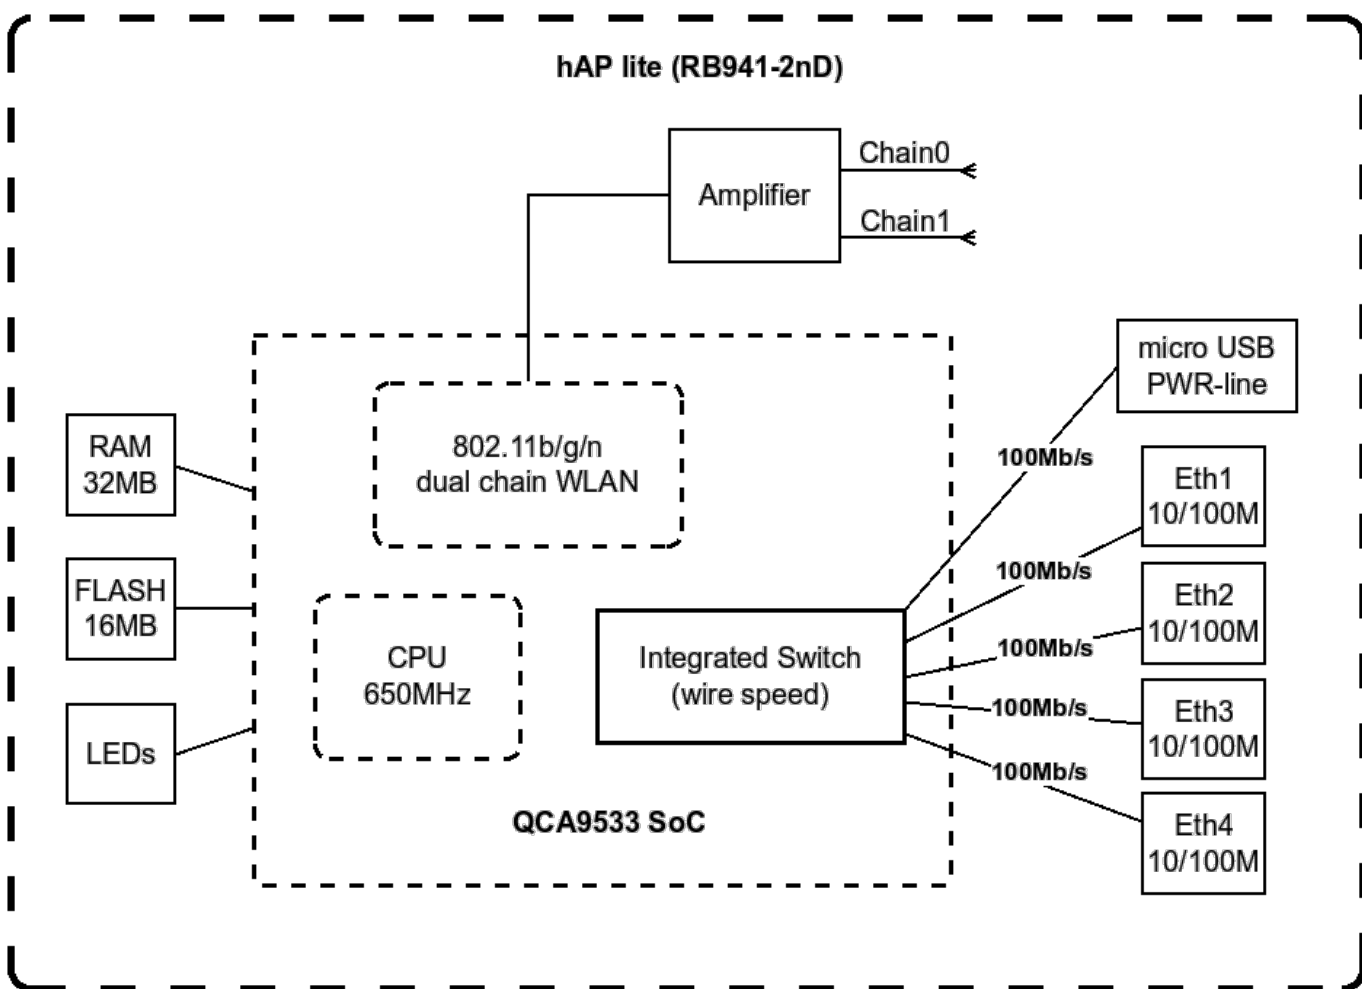

Mikrotik - Router hAP lite TC

Diagrama de bloques

From: <https://www.euloxio.myds.me/dokuwiki/> - Euloxio wiki

Permanent link: https://www.euloxio.myds.me/dokuwiki/doku.php/doc:tec:net:router_ros:modelos:haplitetc:inicio