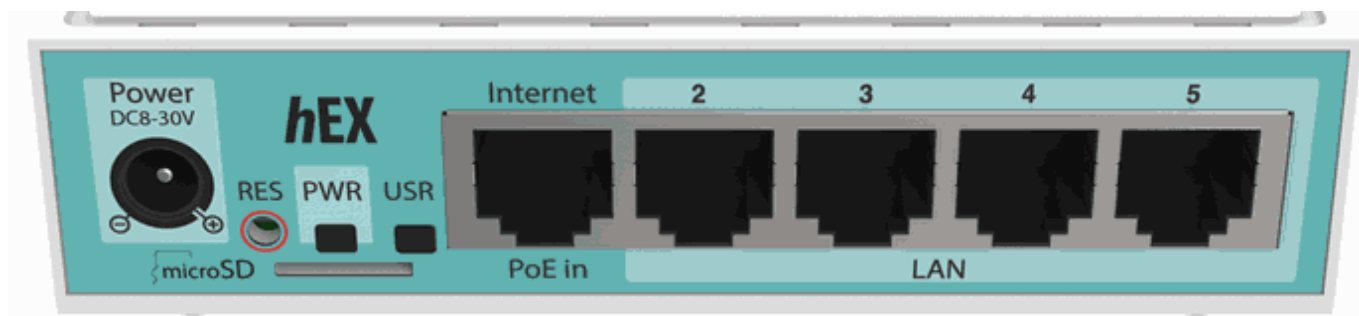

# Router RB750Gr3 Mikrotik

- [Características](#)
- [Estructura](#)

From:

<https://www.euloxio.myds.me/dokuwiki/> - **Euloxio wiki**

Permanent link:

[https://www.euloxio.myds.me/dokuwiki/doku.php/doc:tec:net:router\\_ros:modelos:rb750gr3:inicio?rev=1774593387](https://www.euloxio.myds.me/dokuwiki/doku.php/doc:tec:net:router_ros:modelos:rb750gr3:inicio?rev=1774593387)