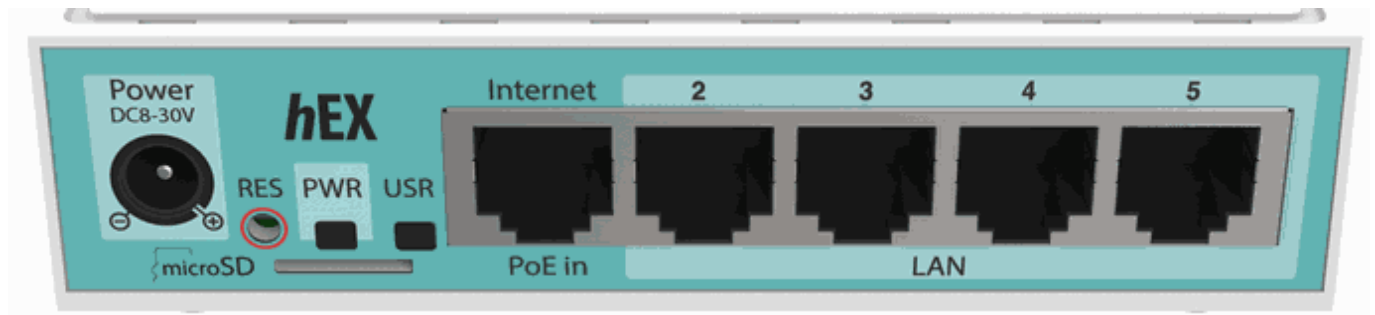

Mikrotik - Router RB750Gr3

- [Características](#)
- [Estructura](#)

From:
<https://www.euloxio.myds.me/dokuwiki/> - **Euloxio wiki**

Permanent link:
https://www.euloxio.myds.me/dokuwiki/doku.php/doc:tec:net:router_ros:modelos:rb750gr3:inicio?rev=1774593551