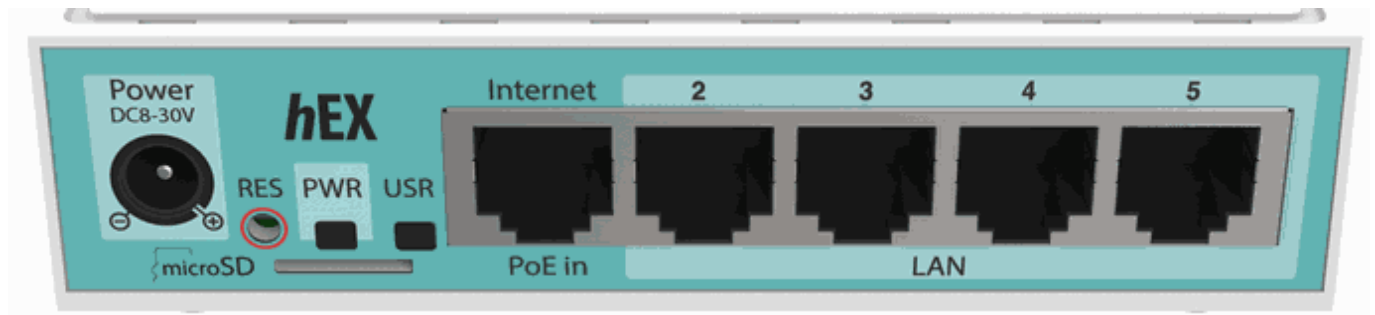

# Mikrotik - Router RB750Gr3

- [Características](#)
- [Estructura](#)

From:  
<https://www.euloxio.myds.me/dokuwiki/> - **Euloxio wiki**

Permanent link:  
[https://www.euloxio.myds.me/dokuwiki/doku.php/doc:tec:net:router\\_ros:modelos:rb750gr3:inicio?rev=1774593551](https://www.euloxio.myds.me/dokuwiki/doku.php/doc:tec:net:router_ros:modelos:rb750gr3:inicio?rev=1774593551)