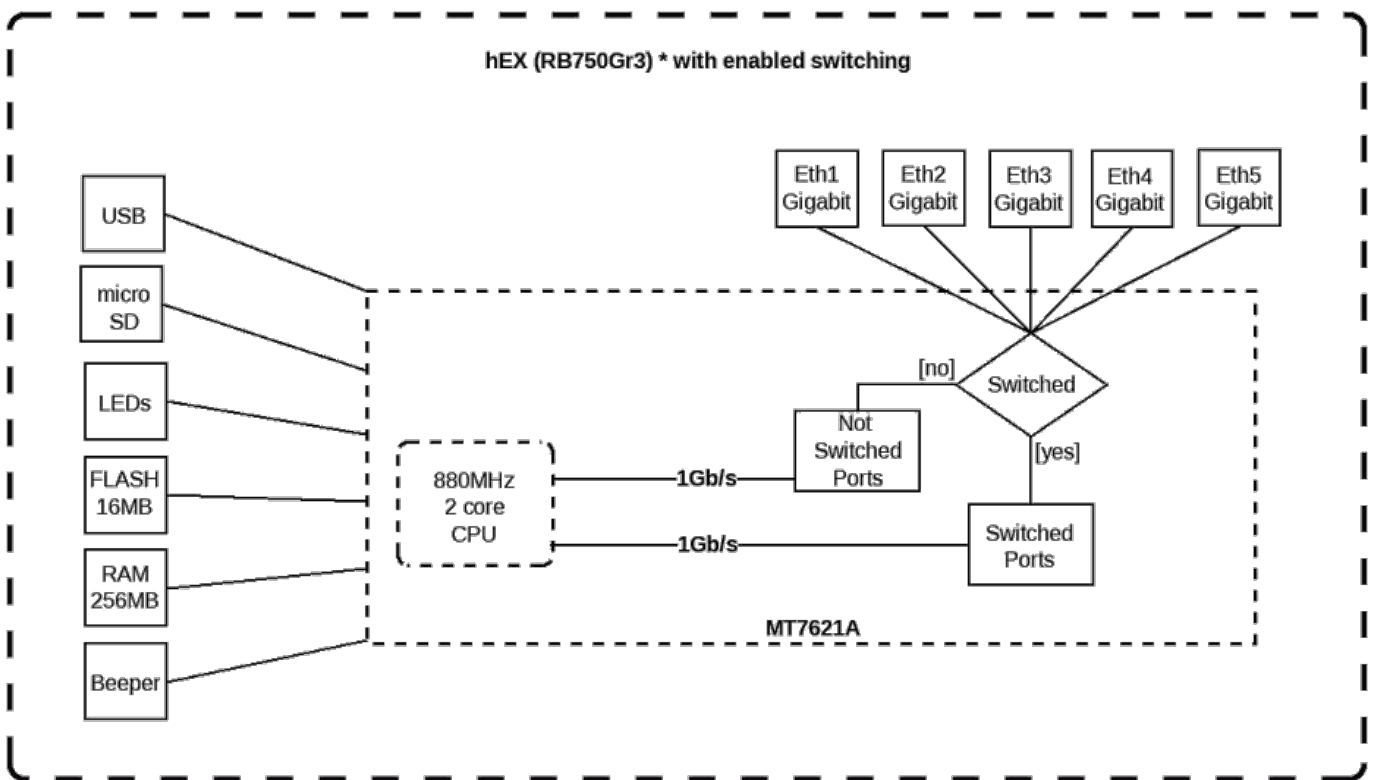

La unidad está equipada con:

- CPU: [MediaTek MT7621A](#) ([Fabricante](#), Arquitectura MIPSBE), velocidad de 880Mhz, dual core (2 núcleos), 4 hilos.
- Memoria FLASH: 16 MB.
- RAM: 256 MB.
- Puertos: 5 puertos Ethernet Gigabit.
- Software: Licencia RouterOS L4, [nivel 4](#).
- Alimentación: Soporta de 8 a 30 V de voltaje de entrada y PoE pasivo. Consumo máximo de energía 3W (según fabricante).

### Pulsador MODE

- El pulsador MODE permite ejecutar scripts personalizados de RouterOS.
- Su función se configura desde el software RouterOS en el menú /system/routerboard/mode-button. También se puede desactivar completamente.
- Configuración: Accede vía Winbox o WebFig al menú mencionado para asignar un script que se ejecute al presionar el botón. Por defecto, no tiene una acción predefinida y queda a discreción del usuario.
- Diferencia con Reset: A diferencia del botón RESET (para restaurar fábrica o Netinstall), el MODE es programable para tareas como activar VPN o QoS. No afecta el bootloader directamente.

## Placa base

Vista ampliada

Vista ampliada

### Diagrama de bloques

Conmutación deshabilitada

Conmutación habilitada

From: <https://www.euloxio.myds.me/dokuwiki/> - Euloxio wiki

Permanent link: [https://www.euloxio.myds.me/dokuwiki/doku.php/doc:tec:net:router\\_ros:modelos:rb750gr3:inicio?rev=1774593777](https://www.euloxio.myds.me/dokuwiki/doku.php/doc:tec:net:router_ros:modelos:rb750gr3:inicio?rev=1774593777)