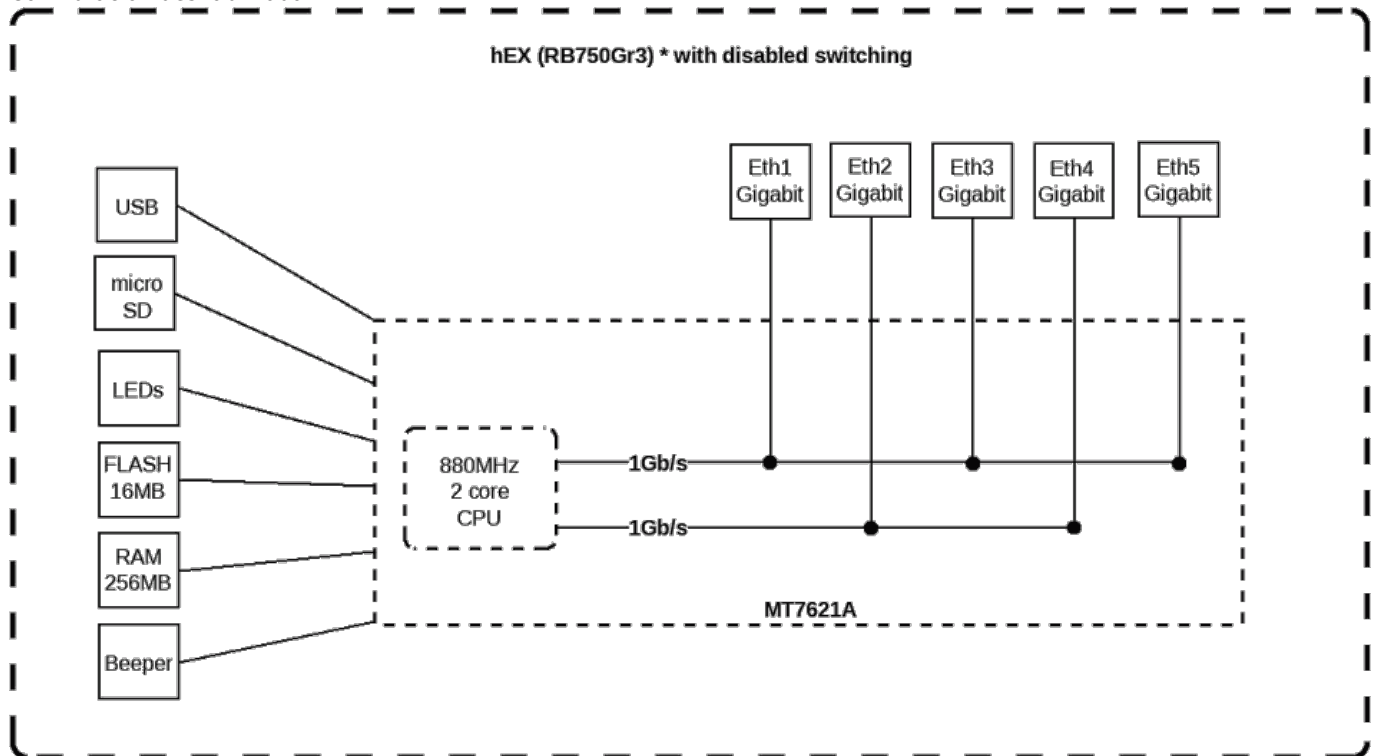

Diagrama de bloques

Conmutación deshabilitada

Conmutación habilitada