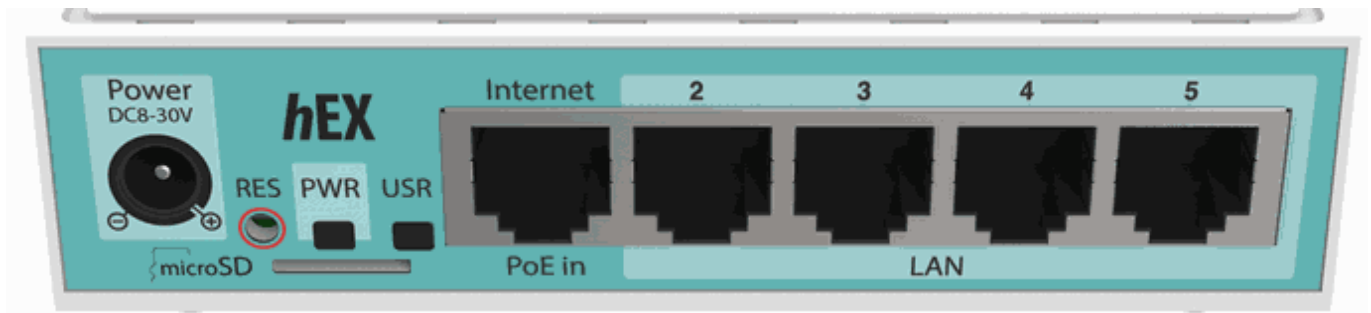

# RB750Gr3: Características

- [hEX](#)
- [Brochure](#), [Quick Guide](#)
- [RouterOS software manual](#)

El hEX es un pequeño router en una carcasa de plástico, para la administración de una red SOHO donde no es necesaria conectividad inalámbrica.

La unidad está equipada con:

- CPU: [MediaTek MT7621A](#) ([Fabricante](#), Arquitectura MIPSBE), velocidad de 880Mhz, dual core (2 núcleos), 4 hilos.
- Memoria FLASH: 16 MB.
- RAM: 256 MB.
- Puertos: 5 puertos Ethernet Gigabit.
- Software: Licencia RouterOS L4, [nivel 4](#).
- Alimentación: Soporta de 8 a 30 V de voltaje de entrada y PoE pasivo. Consumo máximo de energía 3W (según fabricante).

Otras características:

- Es compatible con enrutamiento de hardware IPsec (~ 470Mbps) y el servidor [dude](#).
- Tiene una ranura para microSD, con mejora de velocidad para el almacenamiento de base de datos.
- Posee un puerto USB 2.0 con conector tipo A.