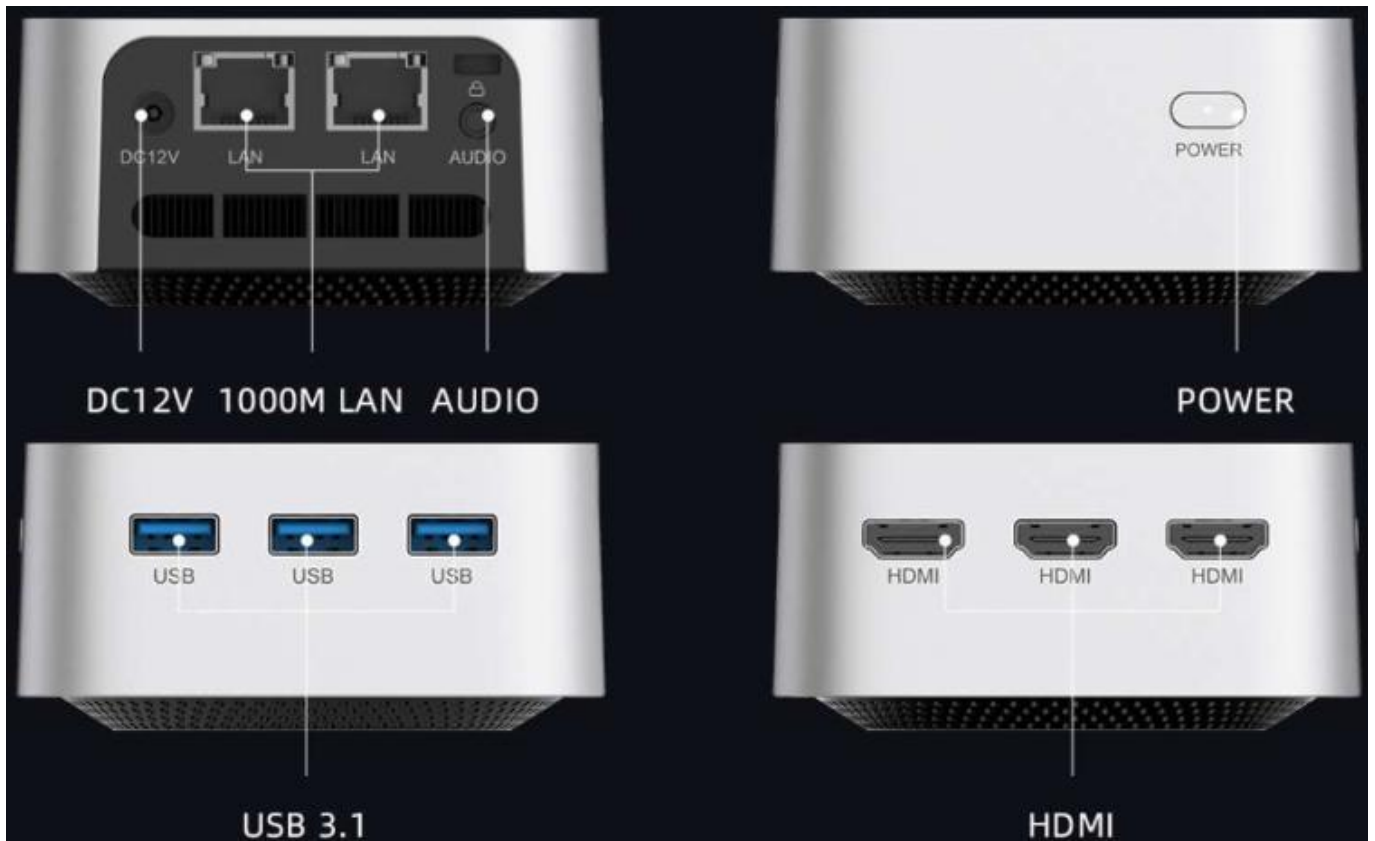

[PC T8 Plus] Imágenes

From:
<https://www.euloxio.myds.me/dokuwiki/> - **Euloxio wiki**

Permanent link:
https://www.euloxio.myds.me/dokuwiki/doku.php/doc:tec:pc_har:firebat_t8:imx:inicio

Last update: **2025/07/28 21:00**