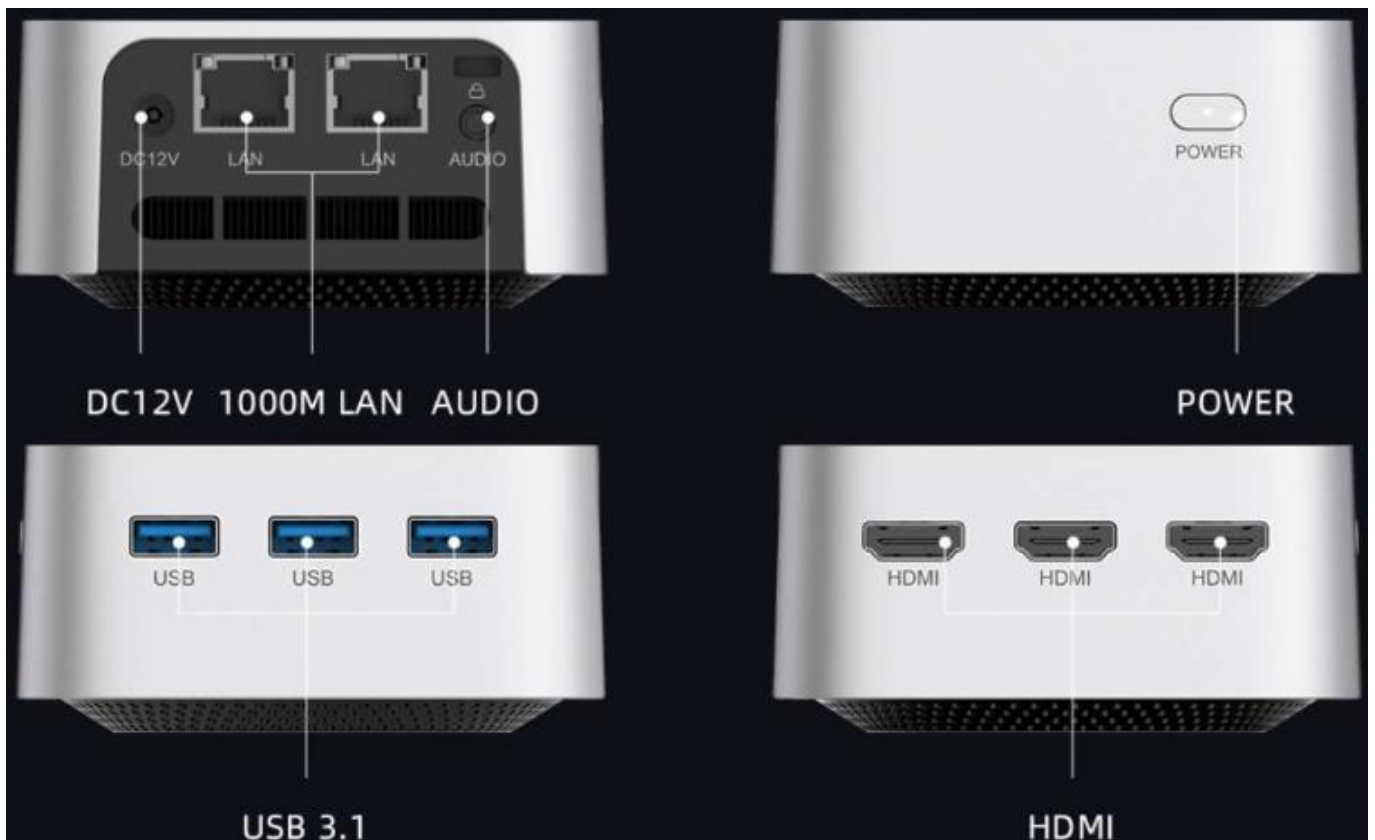

# [PC T8 Plus] Imágenes

From:  
<https://www.euloxio.myds.me/dokuwiki/> - **Euloxio wiki**

Permanent link:  
[https://www.euloxio.myds.me/dokuwiki/doku.php/doc:tec:pc\\_har:firebat\\_t8:imx:inicio](https://www.euloxio.myds.me/dokuwiki/doku.php/doc:tec:pc_har:firebat_t8:imx:inicio)