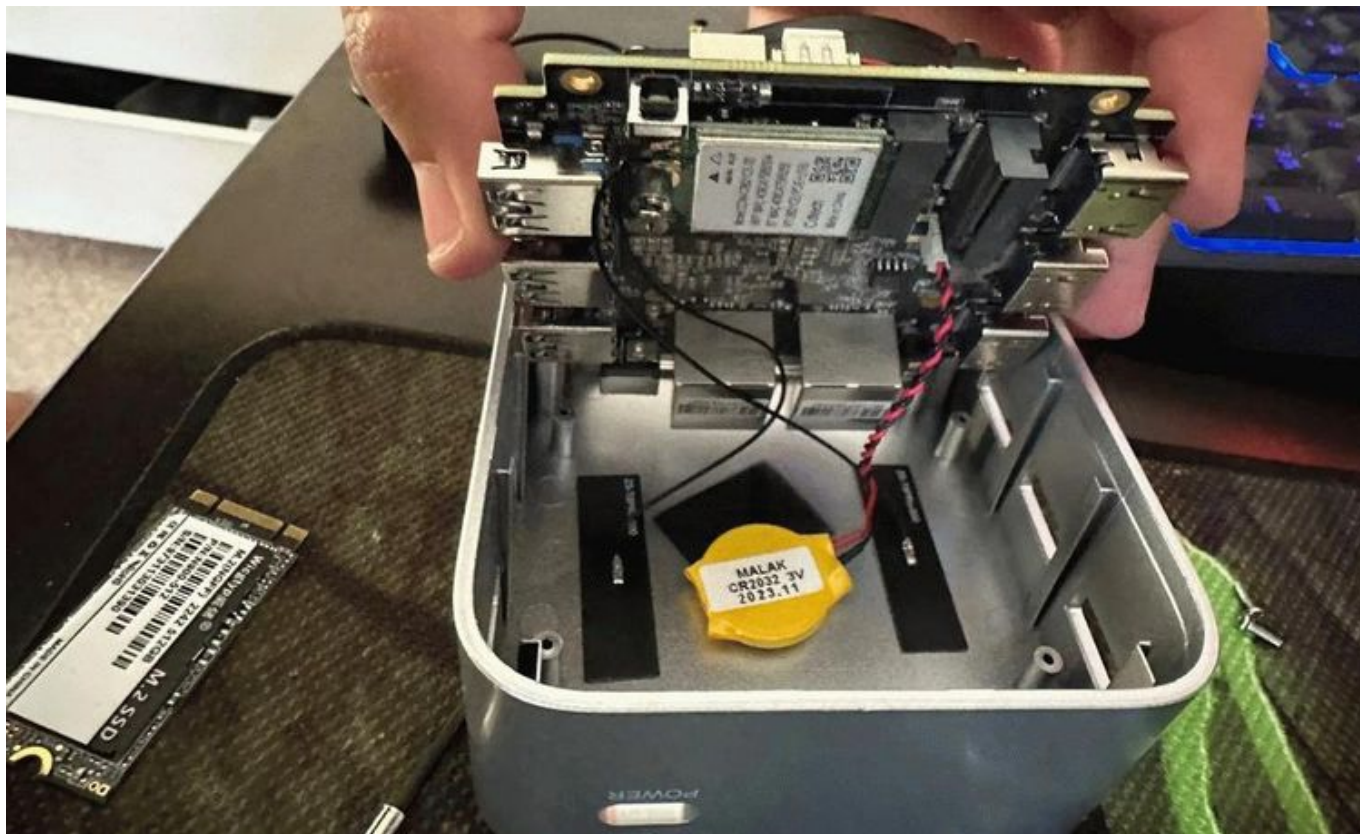

# [PC T8 Plus] Imágenes

From:  
<https://www.euloxio.myds.me/dokuwiki/> - **Euloxio wiki**

Permanent link:  
[https://www.euloxio.myds.me/dokuwiki/doku.php/doc:tec:pc\\_har:firebat\\_t8:imx:inicio](https://www.euloxio.myds.me/dokuwiki/doku.php/doc:tec:pc_har:firebat_t8:imx:inicio)