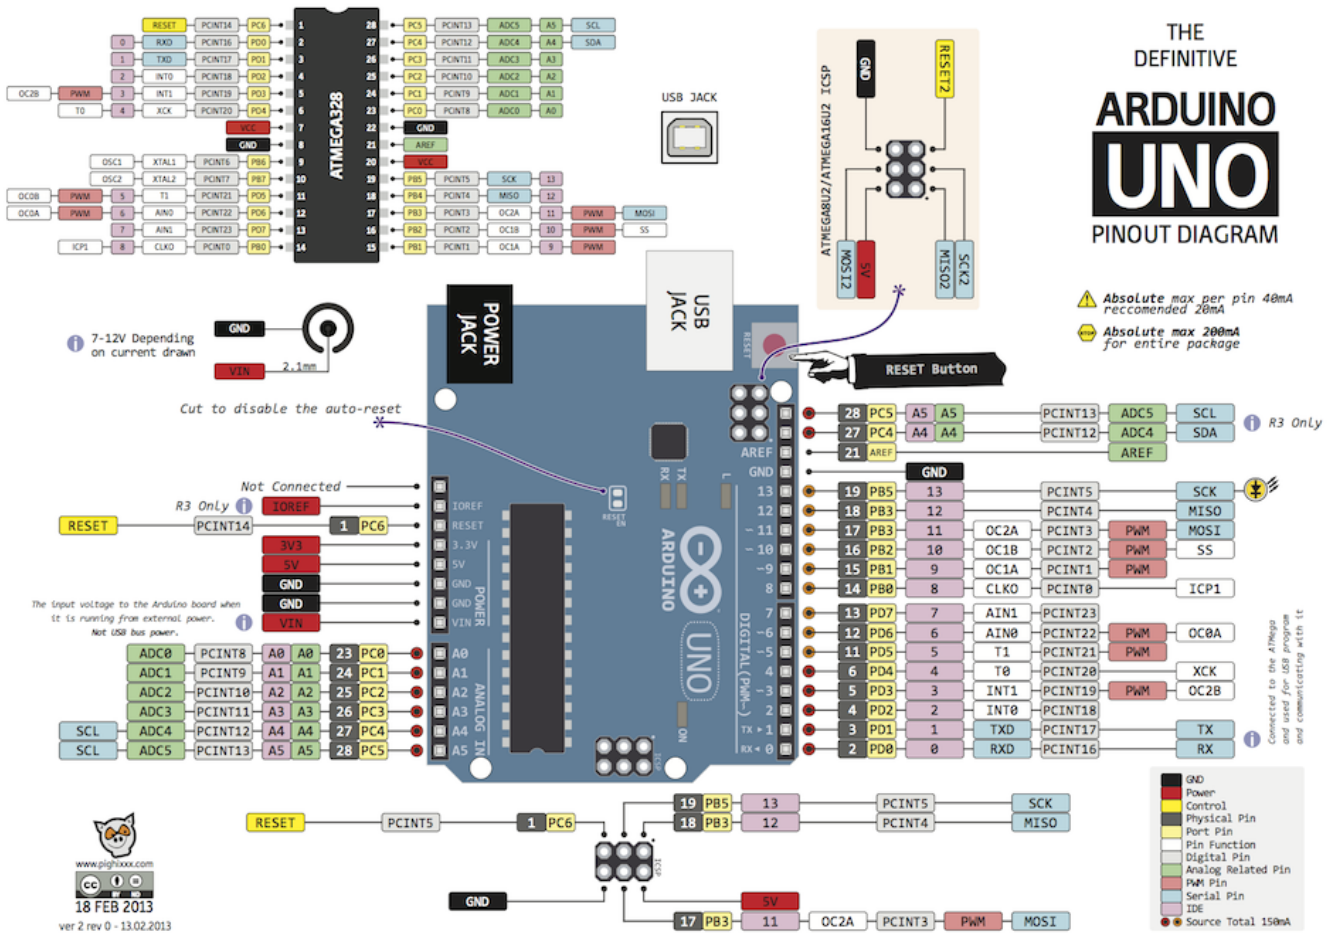

[Arduino] Placa Uno

From: <https://www.euloxio.myds.me/dokuwiki/> - Euloxio wiki

Permanent link: https://www.euloxio.myds.me/dokuwiki/doku.php/doc:tec:prg:uc_arduino:placa_uno:inicio

Last update: 2025/11/04 23:46