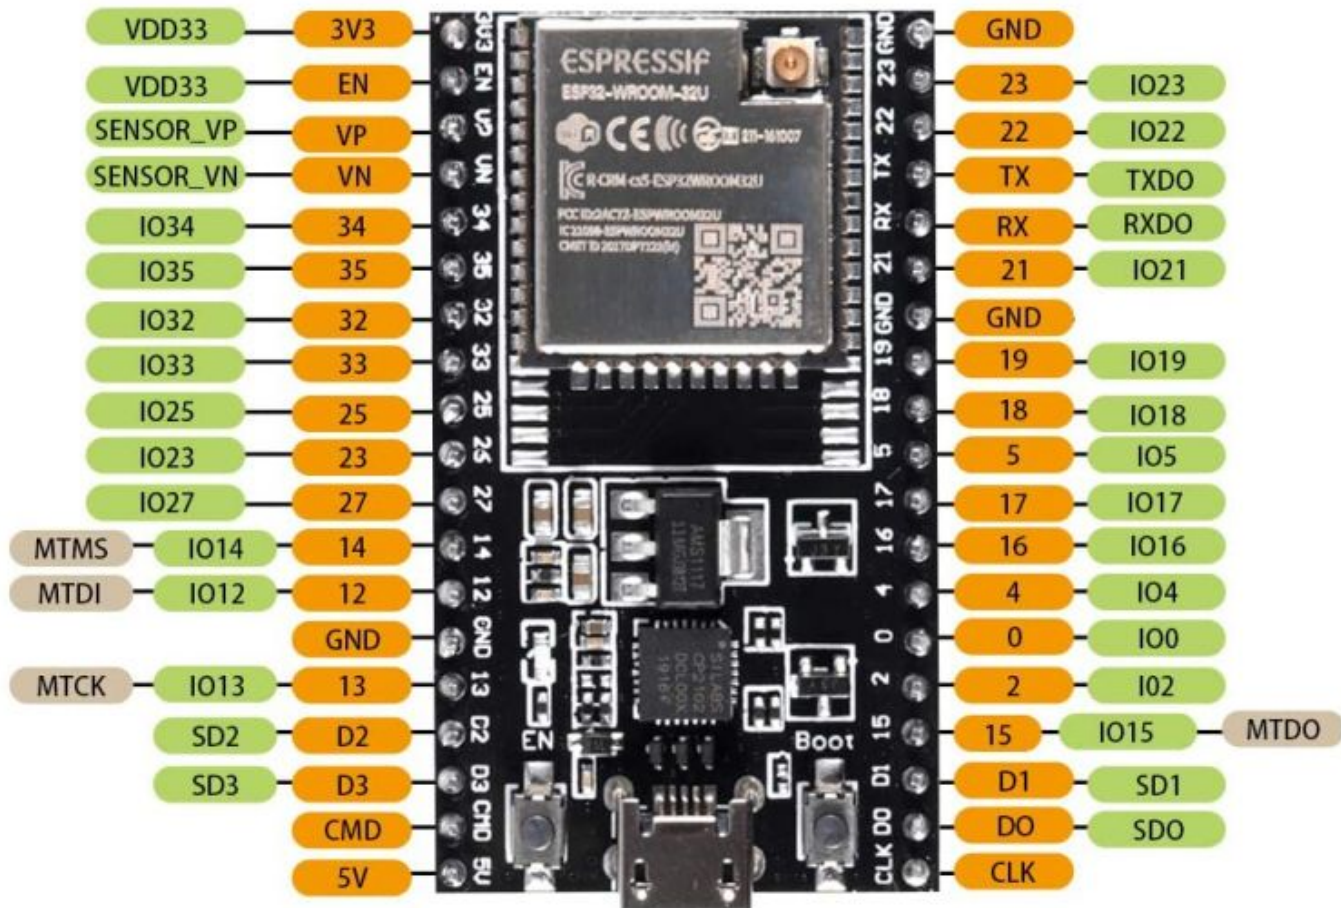

[ESP32] Patillaje del ESP32-WROOM-32

- Documentación fabricante

- [Tienda](#)

Patillaje del ESP32-WROOM-32U

From: <https://www.euloxio.myds.me/dokuwiki/> - Euloxio wiki

Permanent link: https://www.euloxio.myds.me/dokuwiki/doku.php/doc:tec:prg:uc_esp32:32_pin