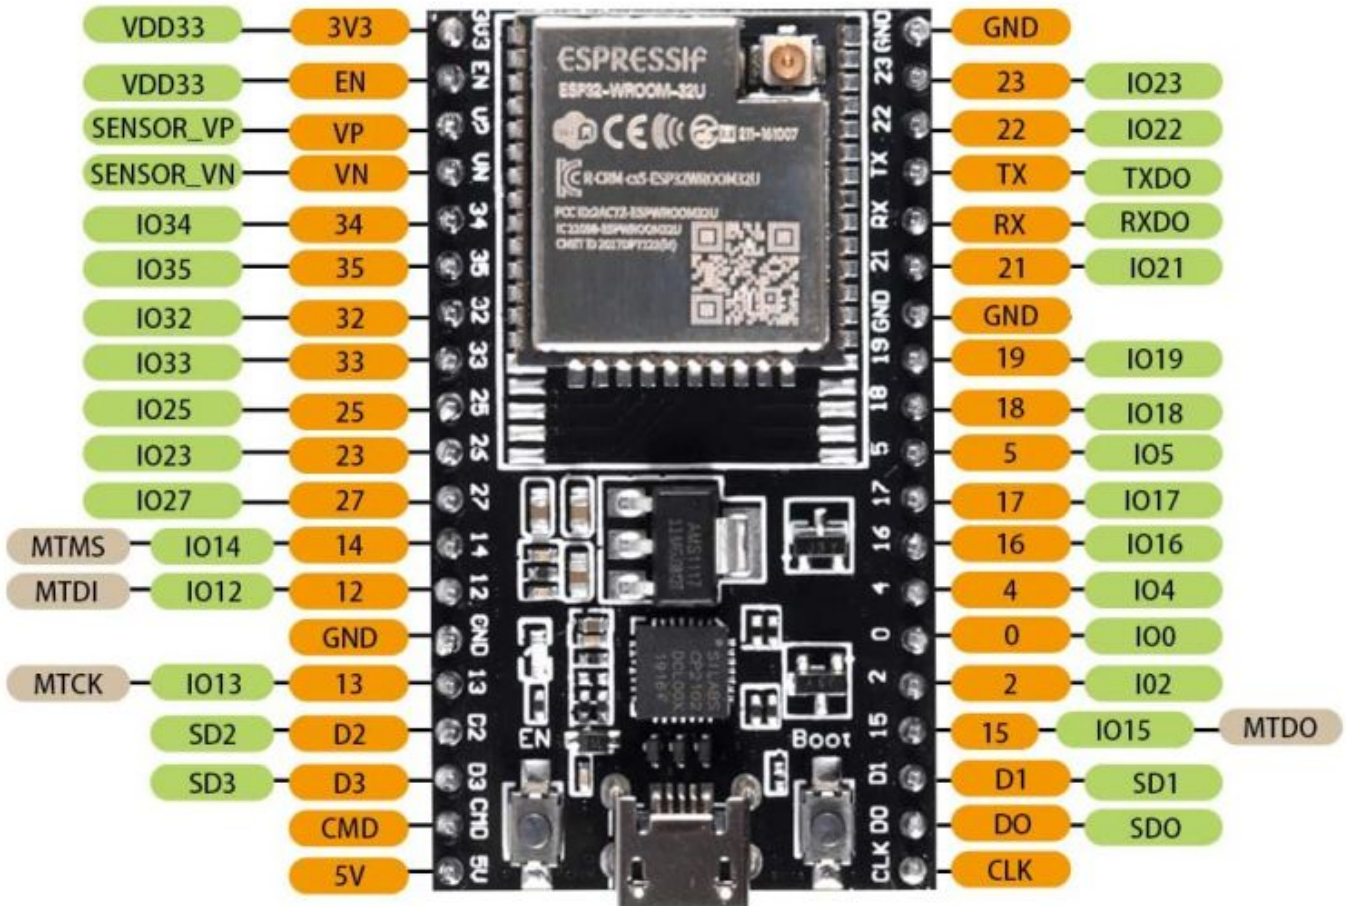

# [ESP32] Patillaje del ESP32-WROOM-32

- Documentación fabricante

- [Tienda](#)

## Patillaje del ESP32-WROOM-32U

From: <https://www.euloxio.myds.me/dokuwiki/> - Euloxio wiki

Permanent link: [https://www.euloxio.myds.me/dokuwiki/doku.php/doc:tec:prg:uc\\_esp32:32\\_pin](https://www.euloxio.myds.me/dokuwiki/doku.php/doc:tec:prg:uc_esp32:32_pin)